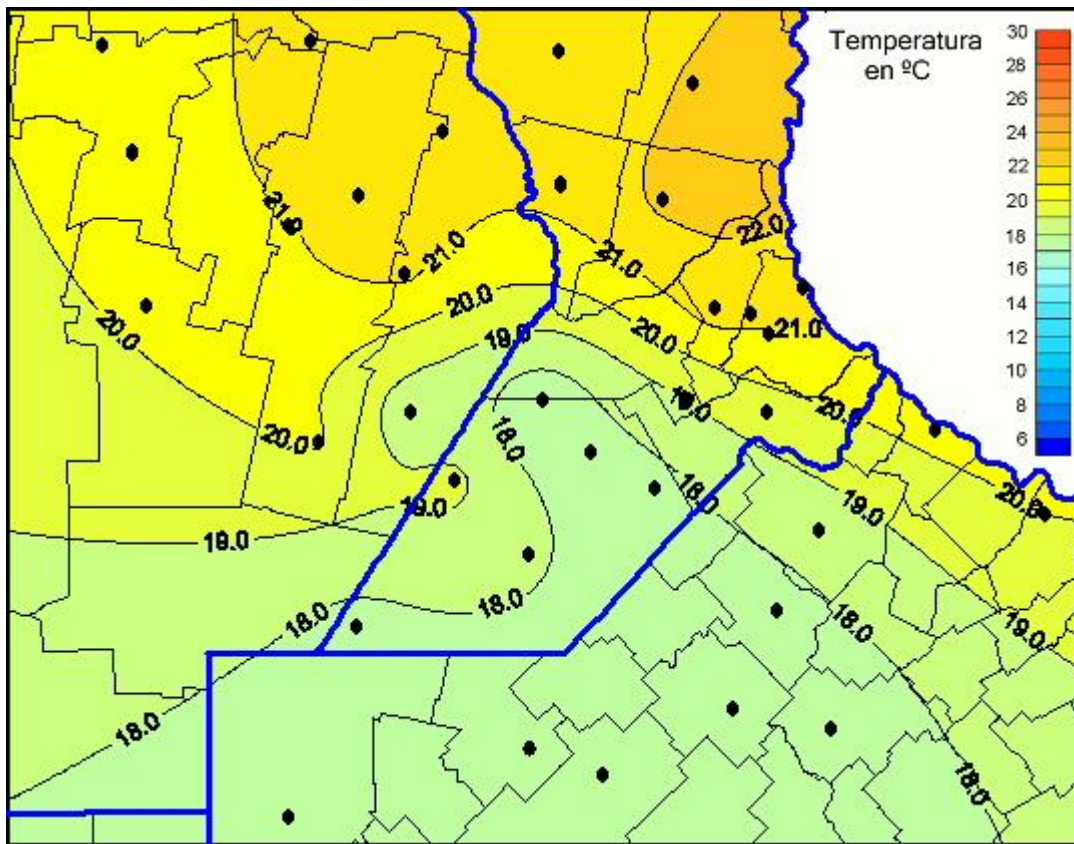

Temperaturas Mínimas

Mapa de temperaturas mínimas de las las últimas 24 horas.
(Desde las 8:00AM hasta las 8:00AM). Se actualiza a las 10:00hs.