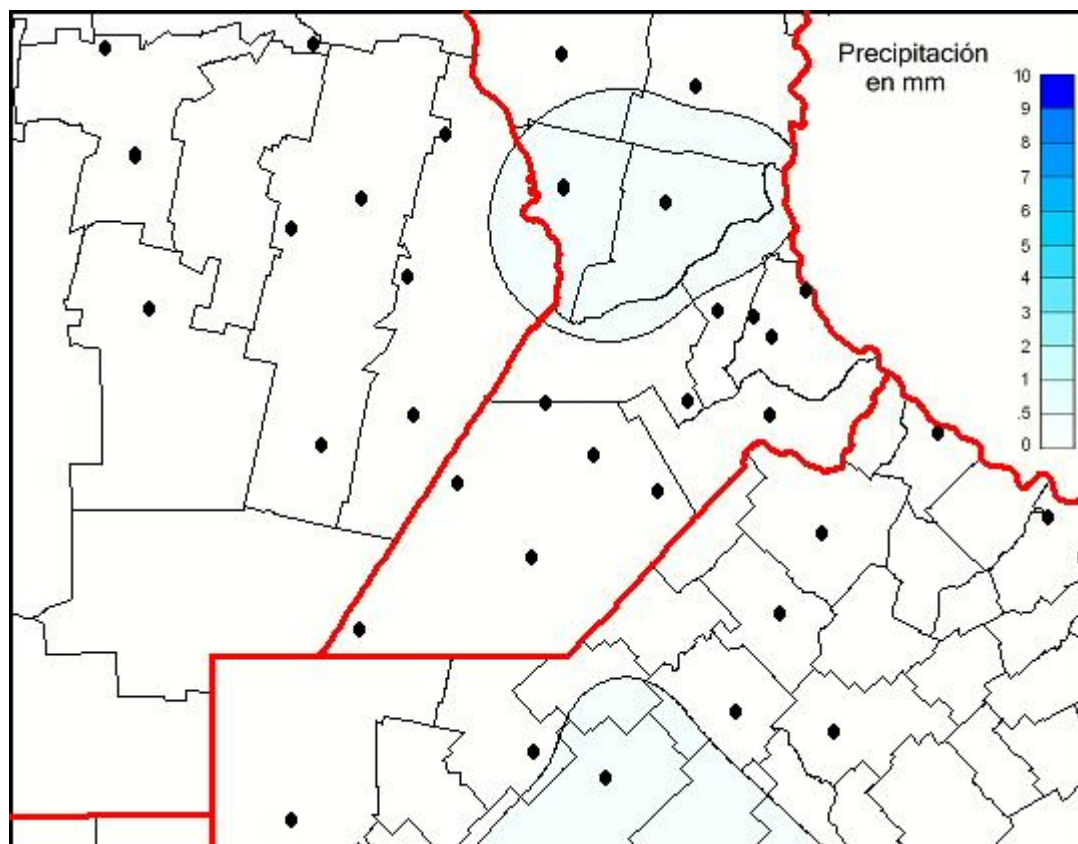

Lluvias

Mapa de precipitación acumulada en las últimas 24 horas.
(Desde las 8:00AM hasta las 8:00AM). Se actualiza a las 10:00hs.