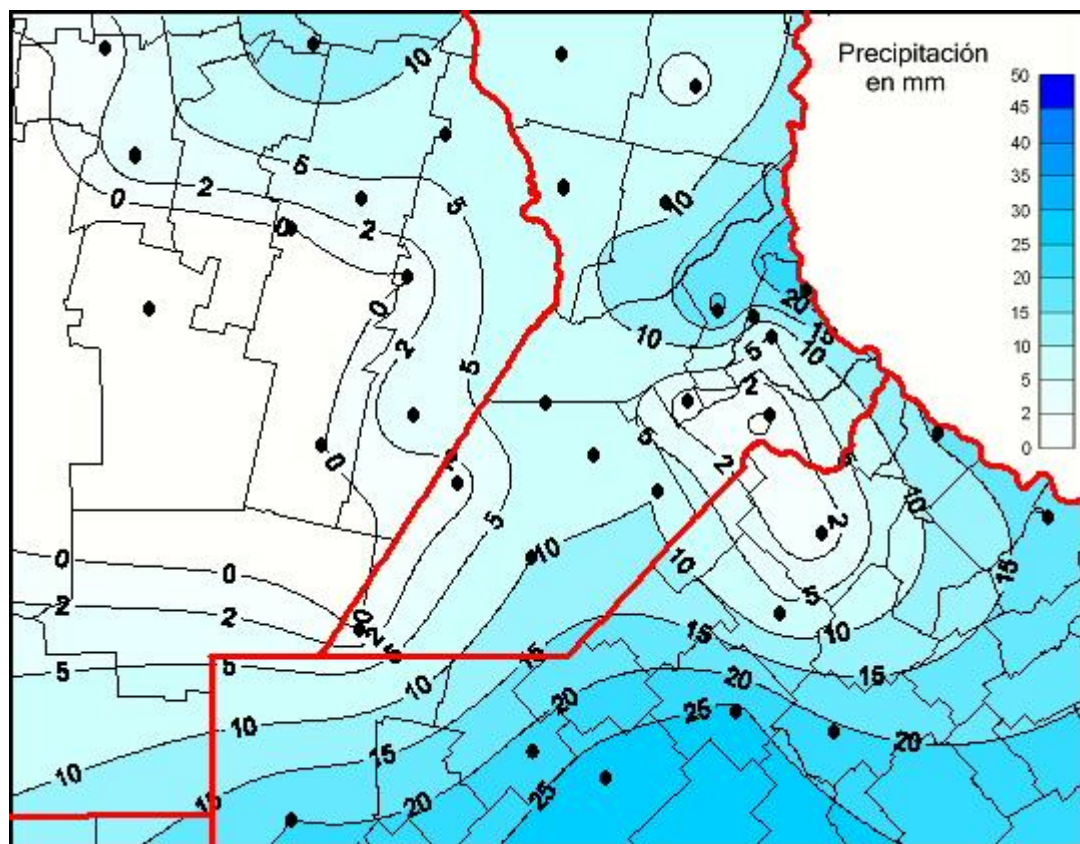

Lluvias

Mapa de precipitación acumulada en las últimas 24 horas.
(Desde las 8:00AM hasta las 8:00AM). Se actualiza a las 10:00hs.