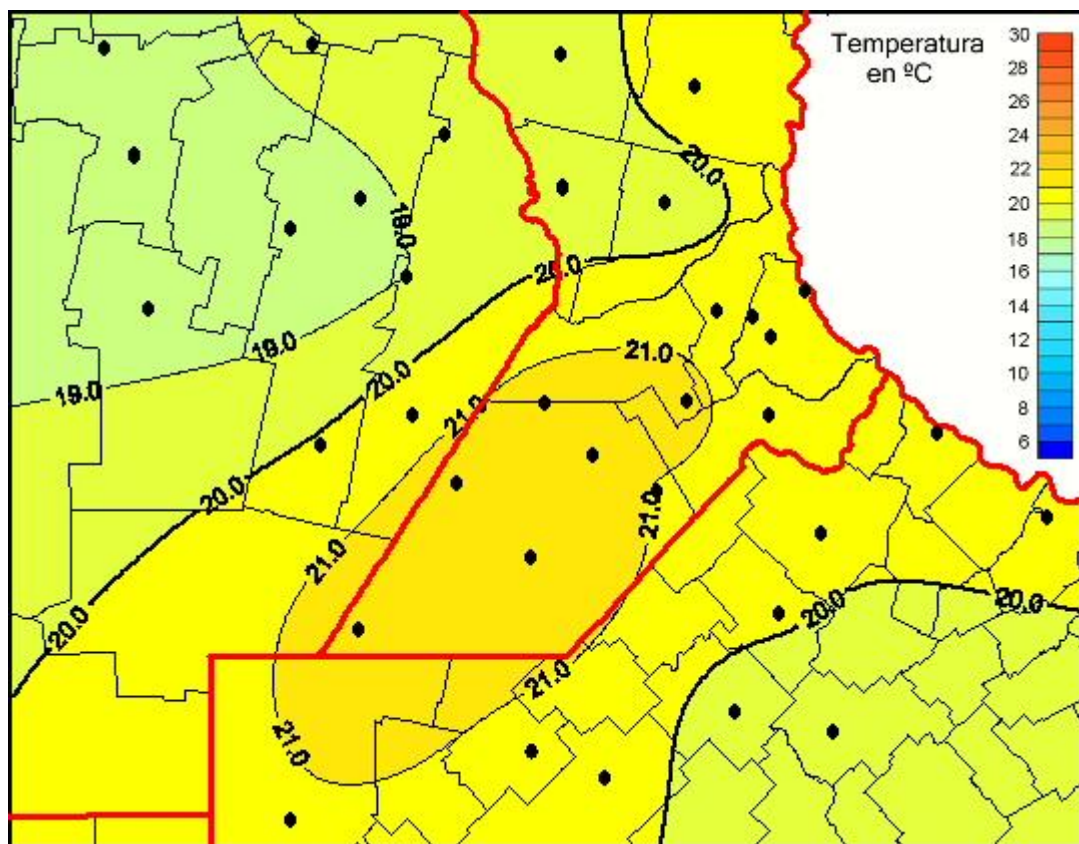

Temperaturas Medias

Mapa de temperaturas medias de las las últimas 24 horas.
(Desde las 8:00AM hasta las 8:00AM). Se actualiza a las 10:00hs.