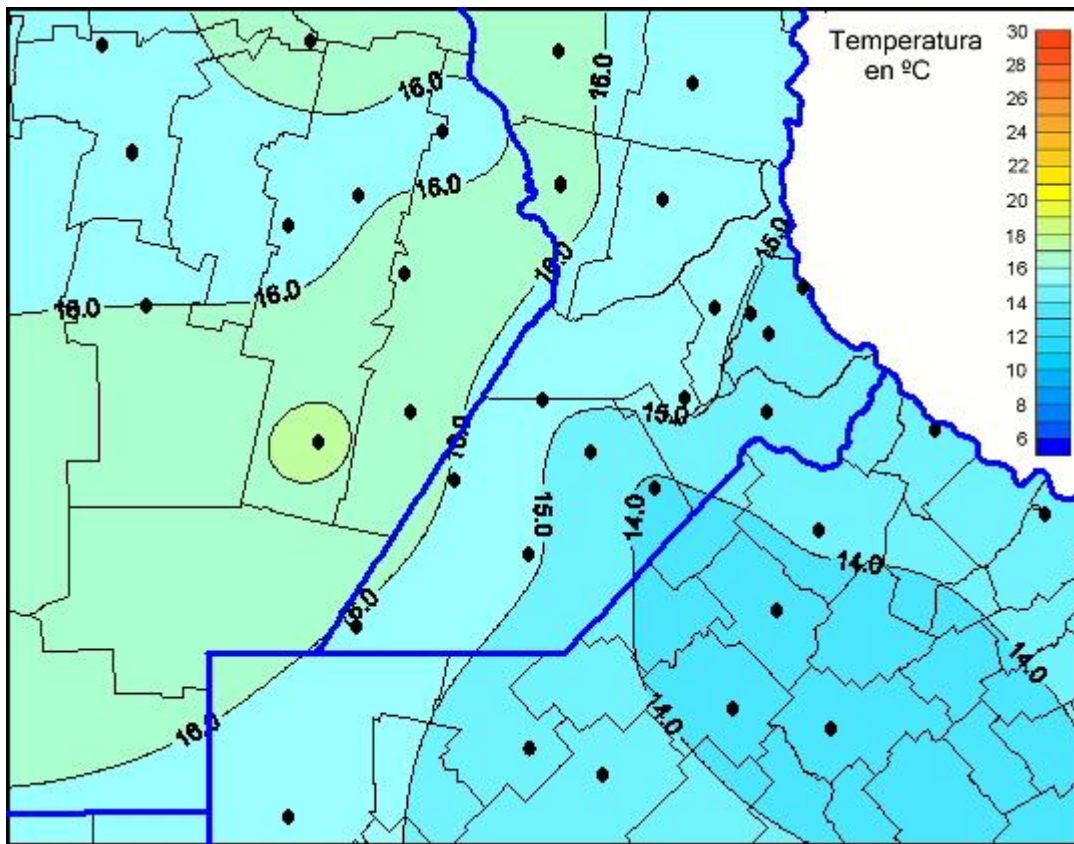

Temperaturas Mínimas

Mapa de temperaturas mínimas de las las últimas 24 horas.
(Desde las 8:00AM hasta las 8:00AM). Se actualiza a las 10:00hs.