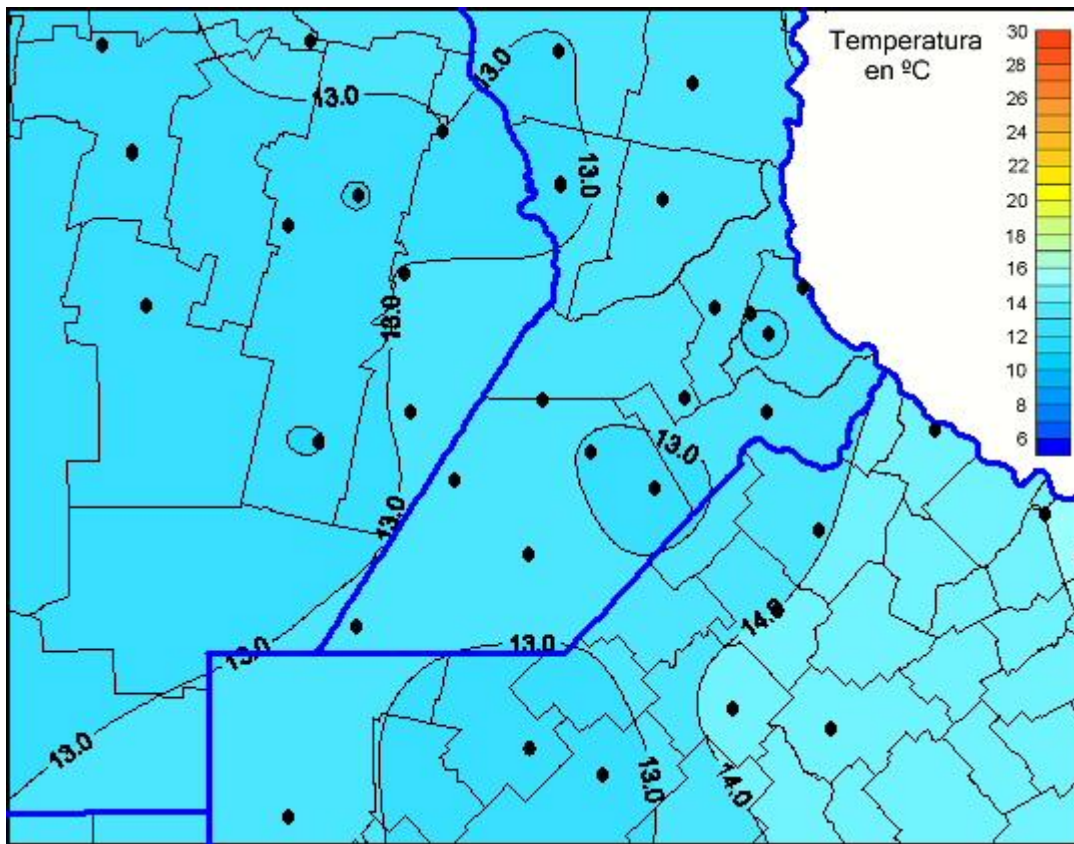

Temperaturas Mínimas

Mapa de temperaturas mínimas de las las últimas 24 horas.
(Desde las 8:00AM hasta las 8:00AM). Se actualiza a las 10:00hs.