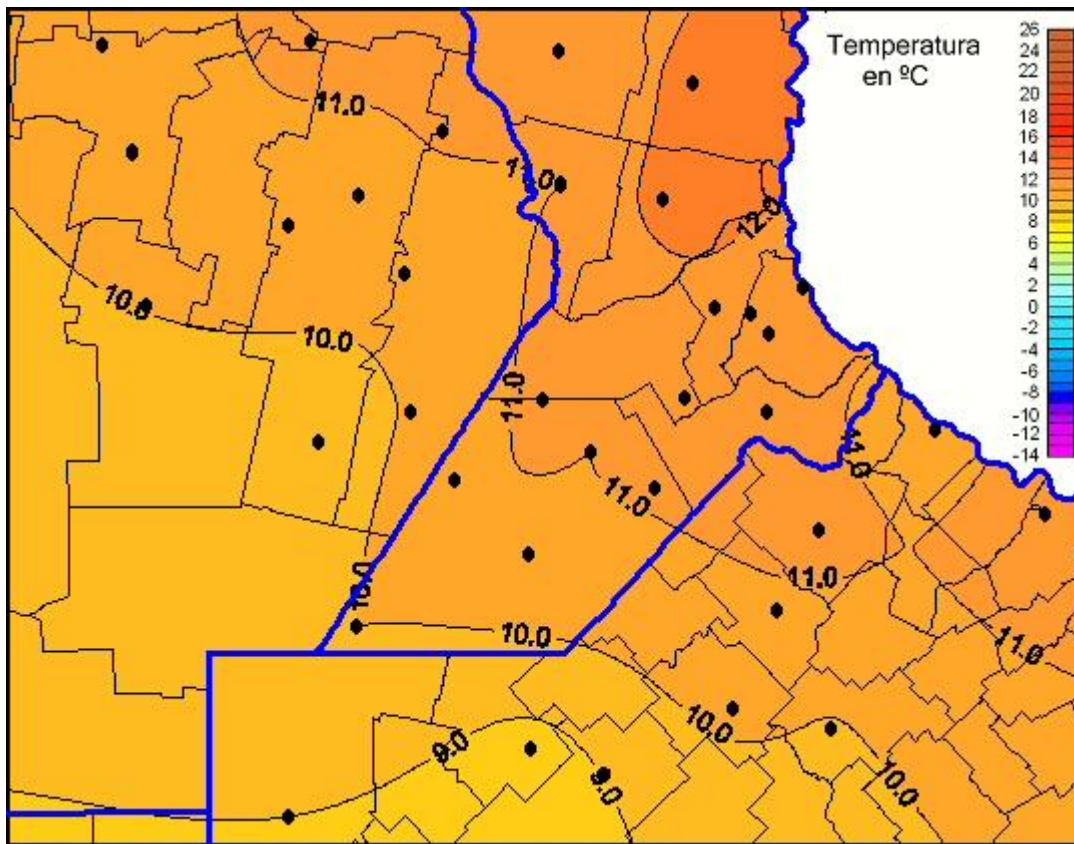

## Temperaturas Mínimas

Mapa de temperaturas mínimas de las las últimas 96 horas.  
(Desde las 8:00AM hasta las 8:00AM). Se actualiza a las 10:00hs.