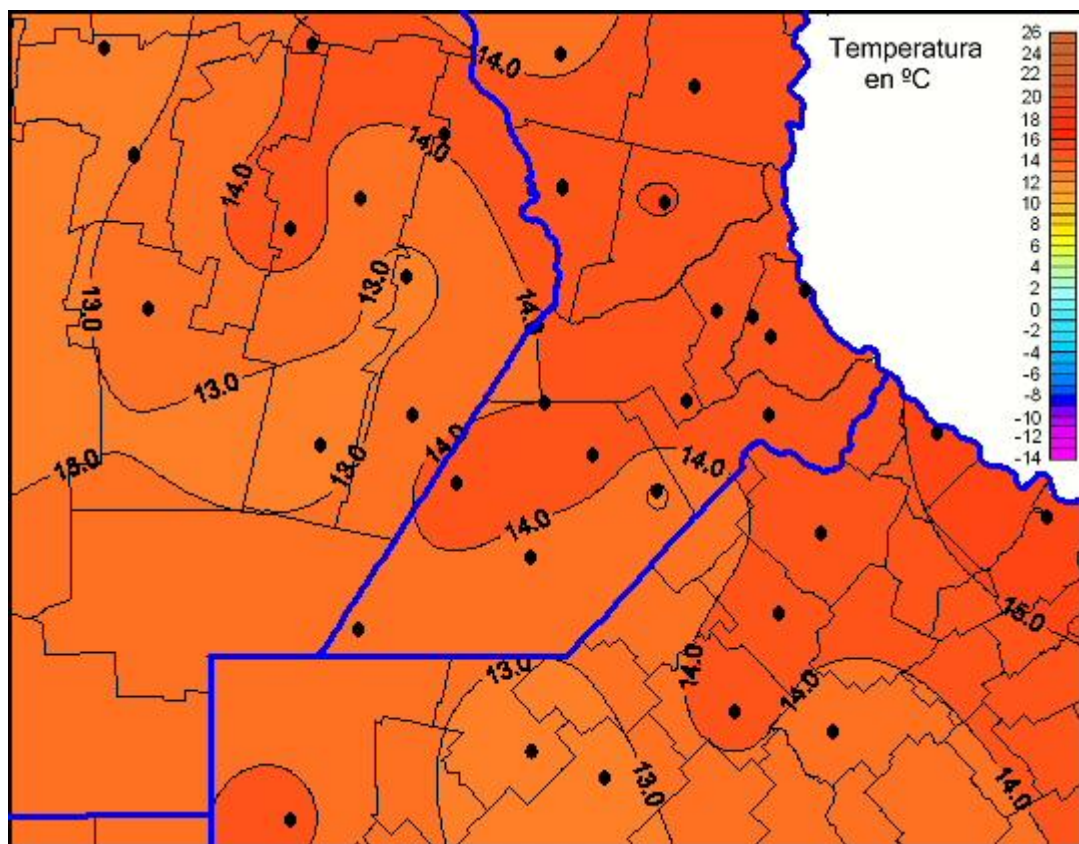

Temperaturas Mínimas

Mapa de temperaturas mínimas de las las últimas 24 horas.
(Desde las 8:00AM hasta las 8:00AM). Se actualiza a las 10:00hs.