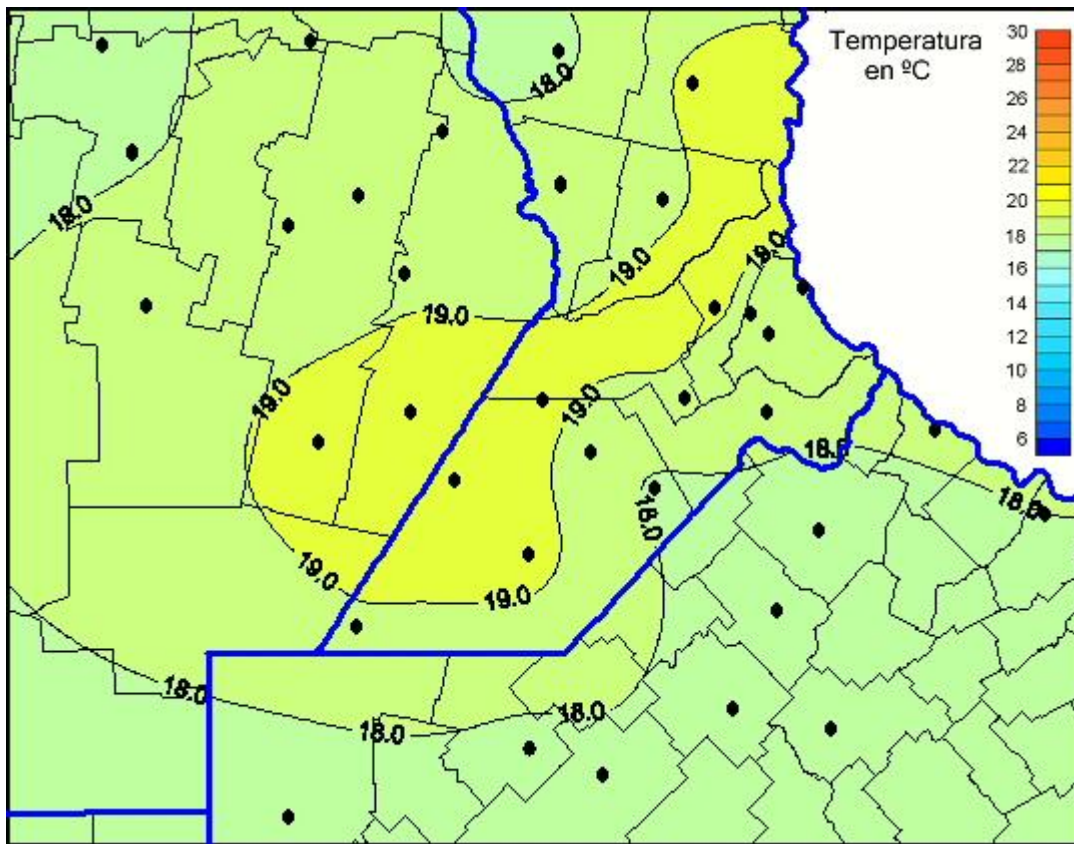

Temperaturas Mínimas

Mapa de temperaturas mínimas de las últimas 72 horas.
(Desde las 8:00AM hasta las 8:00AM). Se actualiza a las 10:00hs.