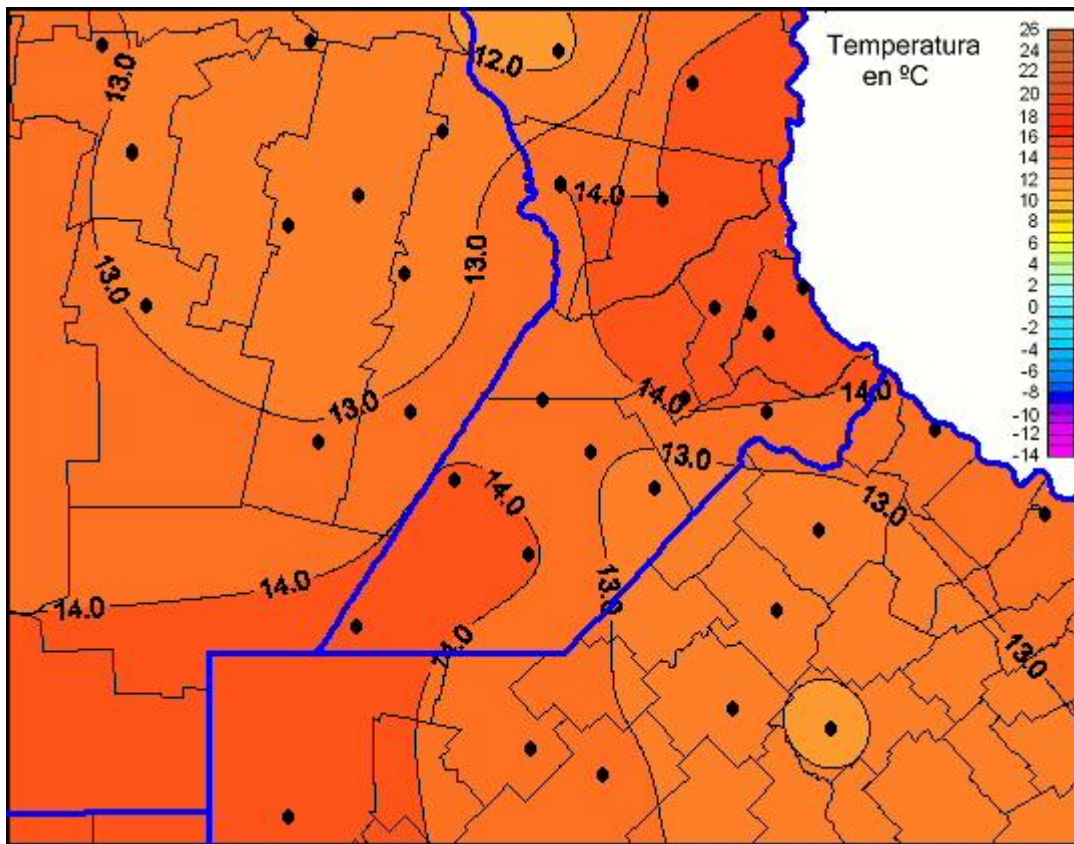

Temperaturas Mínimas

Mapa de temperaturas mínimas de las las últimas 24 horas.
(Desde las 8:00AM hasta las 8:00AM). Se actualiza a las 10:00hs.