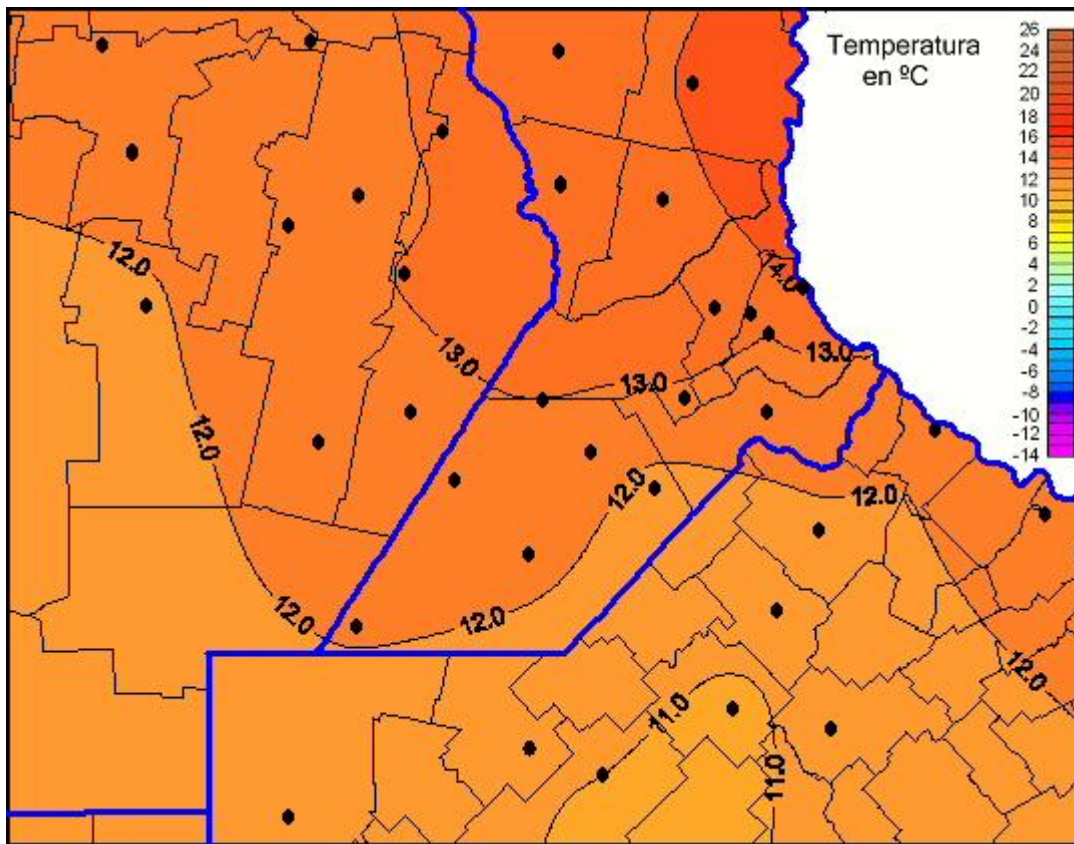

Temperaturas Mínimas

Mapa de temperaturas mínimas de las las últimas 24 horas.
(Desde las 8:00AM hasta las 8:00AM). Se actualiza a las 10:00hs.