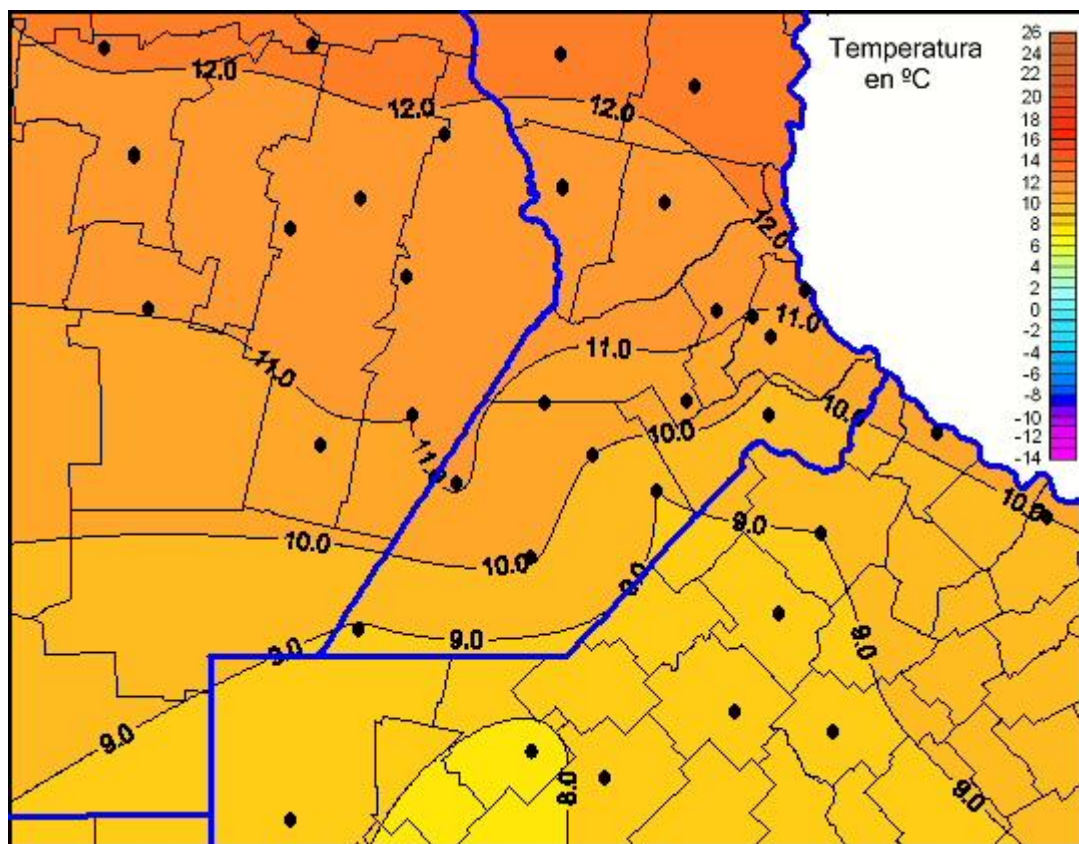

## Temperaturas Mínimas

Mapa de temperaturas mínimas de las las últimas 24 horas.  
(Desde las 8:00AM hasta las 8:00AM). Se actualiza a las 10:00hs.