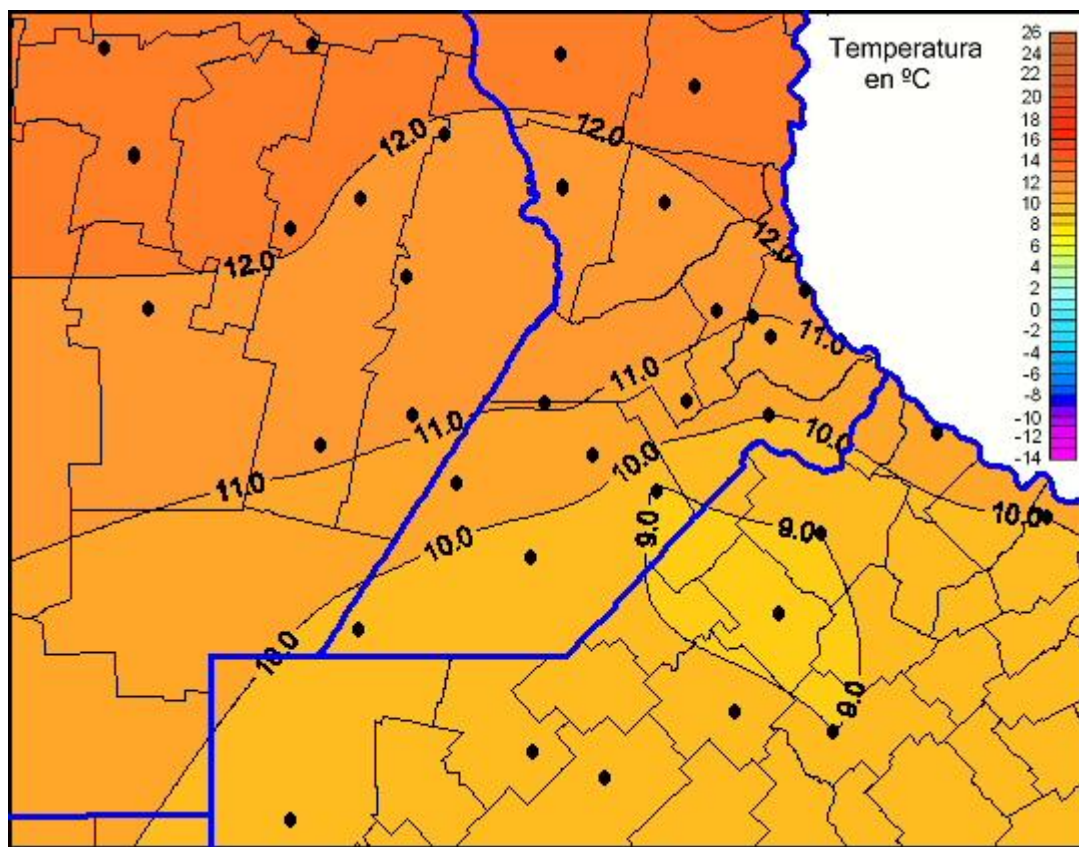

Temperaturas Mínimas

Mapa de temperaturas mínimas de las las últimas 24 horas.
(Desde las 8:00AM hasta las 8:00AM). Se actualiza a las 10:00hs.