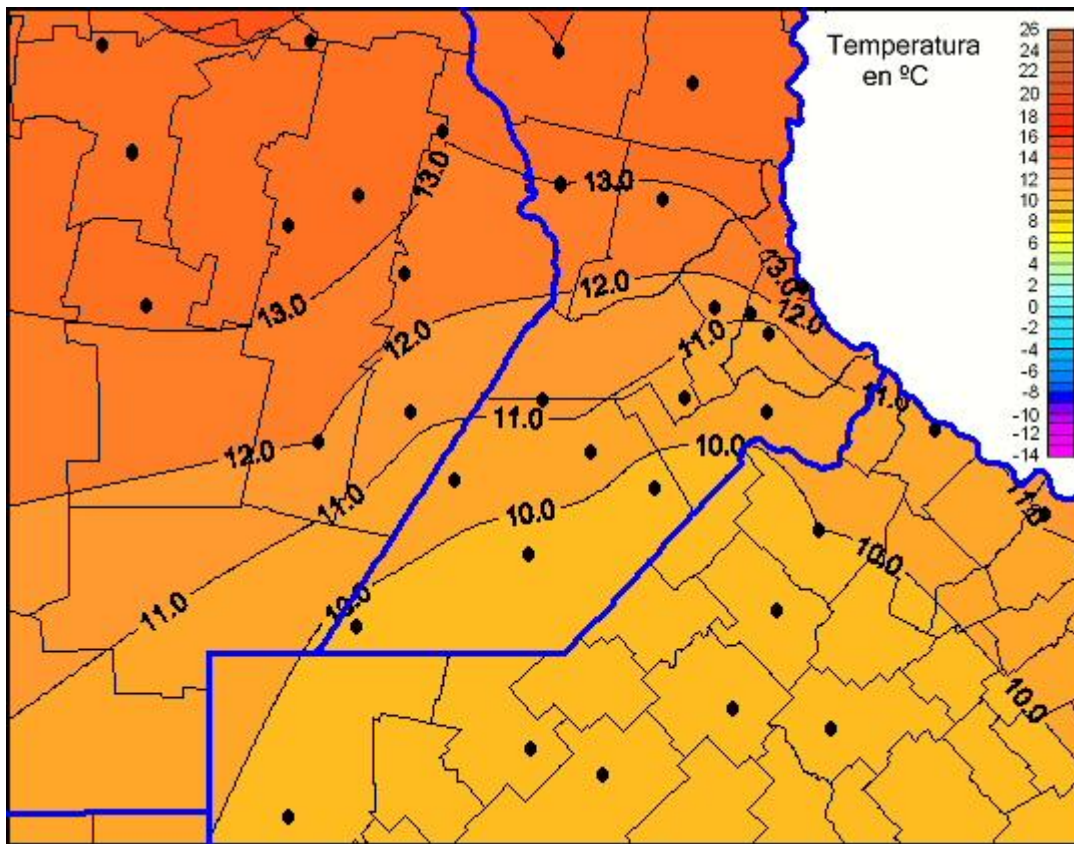

Temperaturas Mínimas

Mapa de temperaturas mínimas de las últimas 24 horas.
(Desde las 8:00AM hasta las 8:00AM). Se actualiza a las 10:00hs.