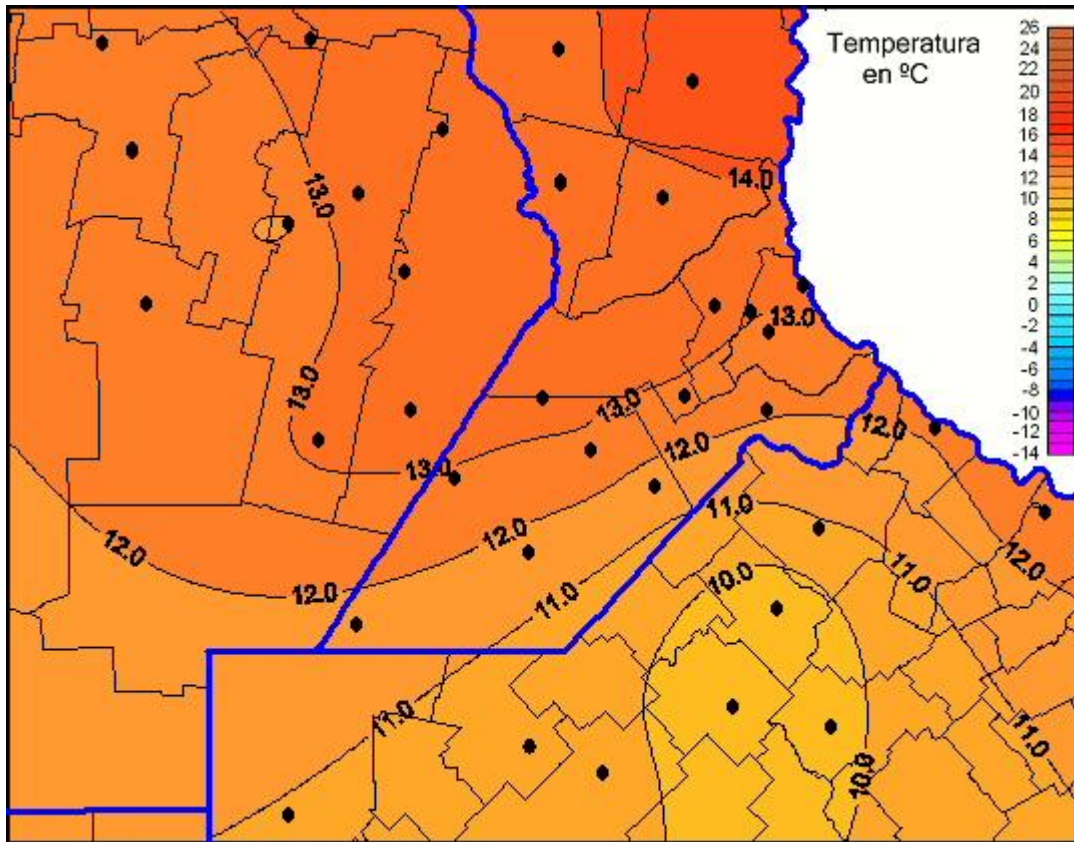

Temperaturas Mínimas

Mapa de temperaturas mínimas de las las últimas 72 horas.
(Desde las 8:00AM hasta las 8:00AM). Se actualiza a las 10:00hs.