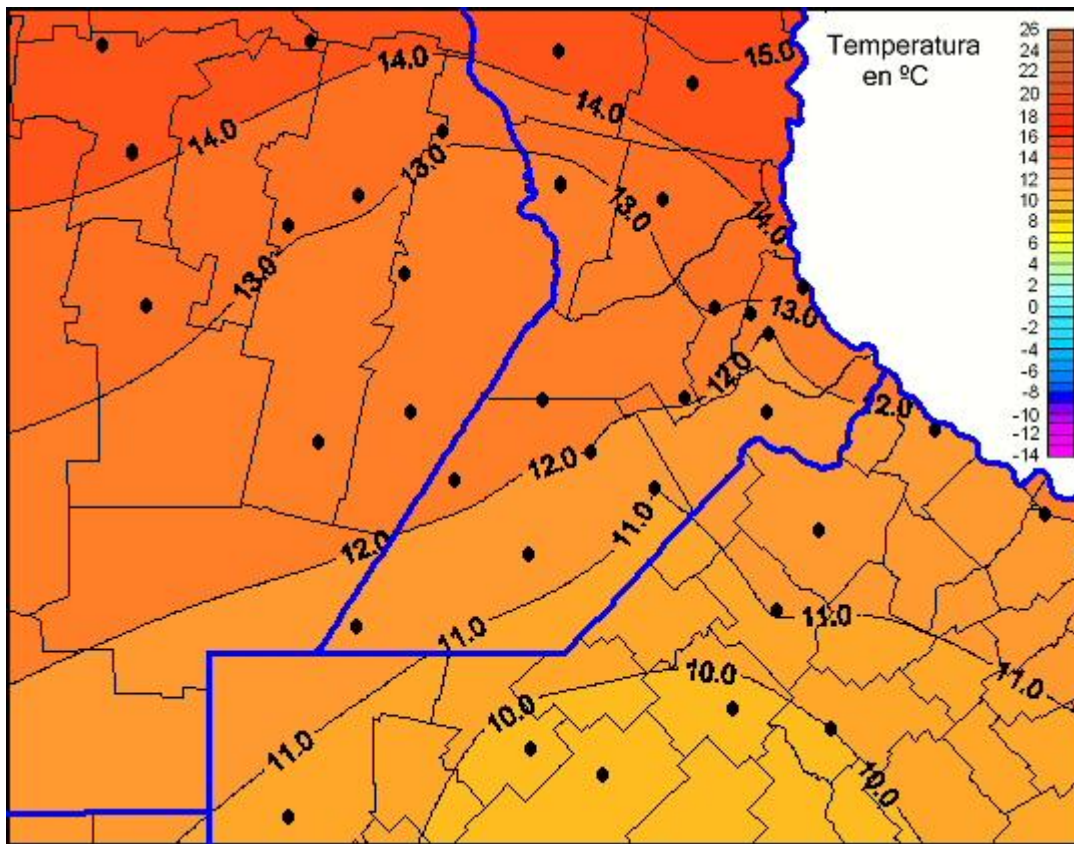

## Temperaturas Mínimas

Mapa de temperaturas mínimas de las las últimas 24 horas.  
(Desde las 8:00AM hasta las 8:00AM). Se actualiza a las 10:00hs.