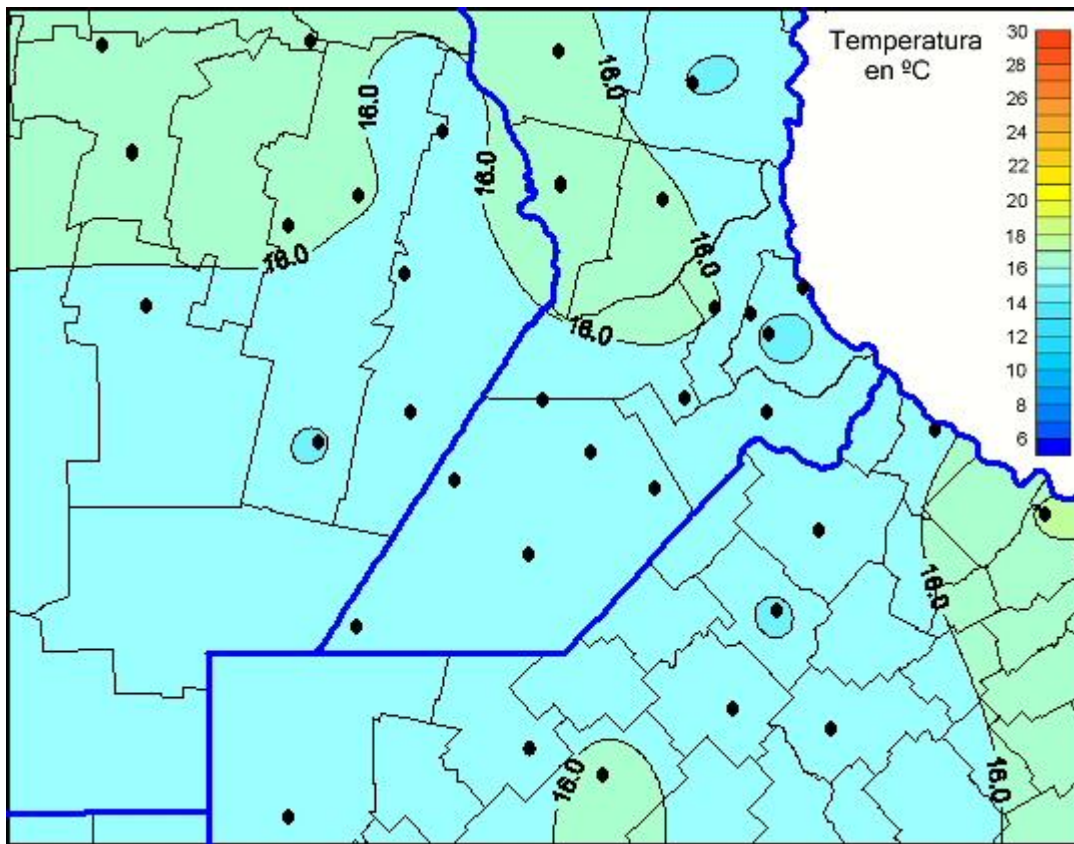

## Temperaturas Mínimas

Mapa de temperaturas mínimas de las las últimas 24 horas.  
(Desde las 8:00AM hasta las 8:00AM). Se actualiza a las 10:00hs.