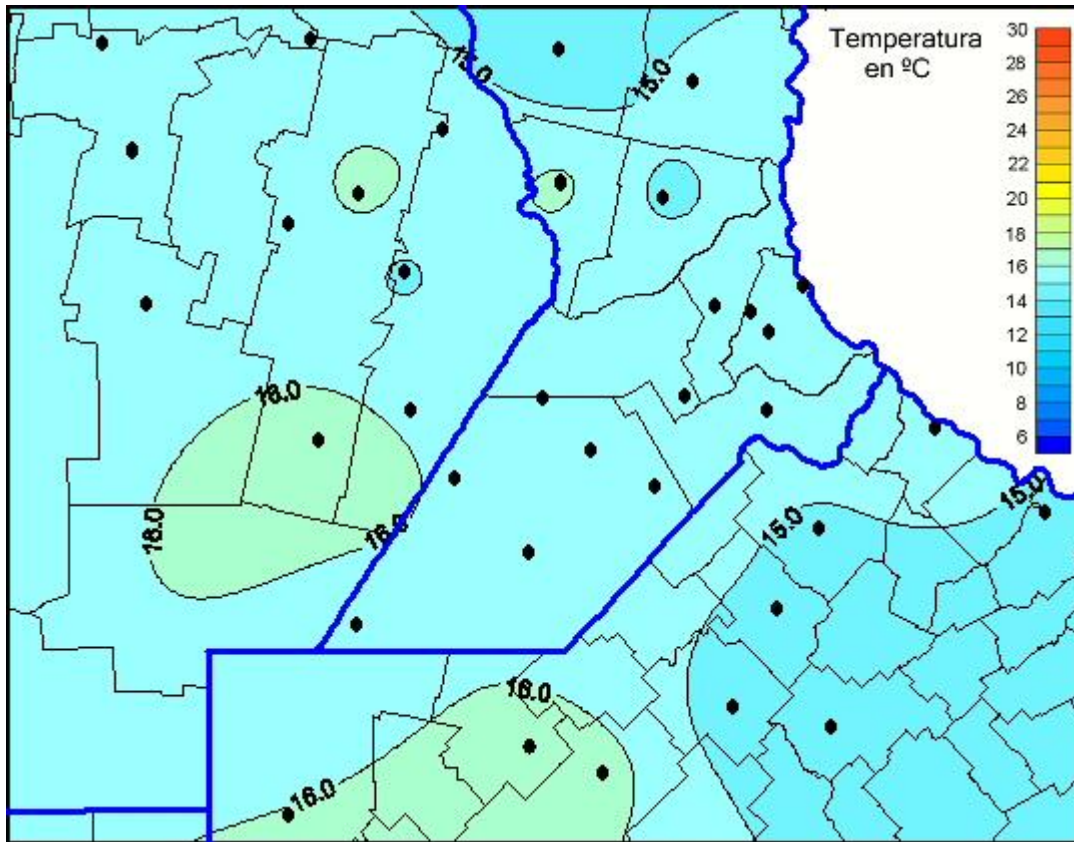

Temperaturas Mínimas

Mapa de temperaturas mínimas de las las últimas 24 horas.
(Desde las 8:00AM hasta las 8:00AM). Se actualiza a las 10:00hs.