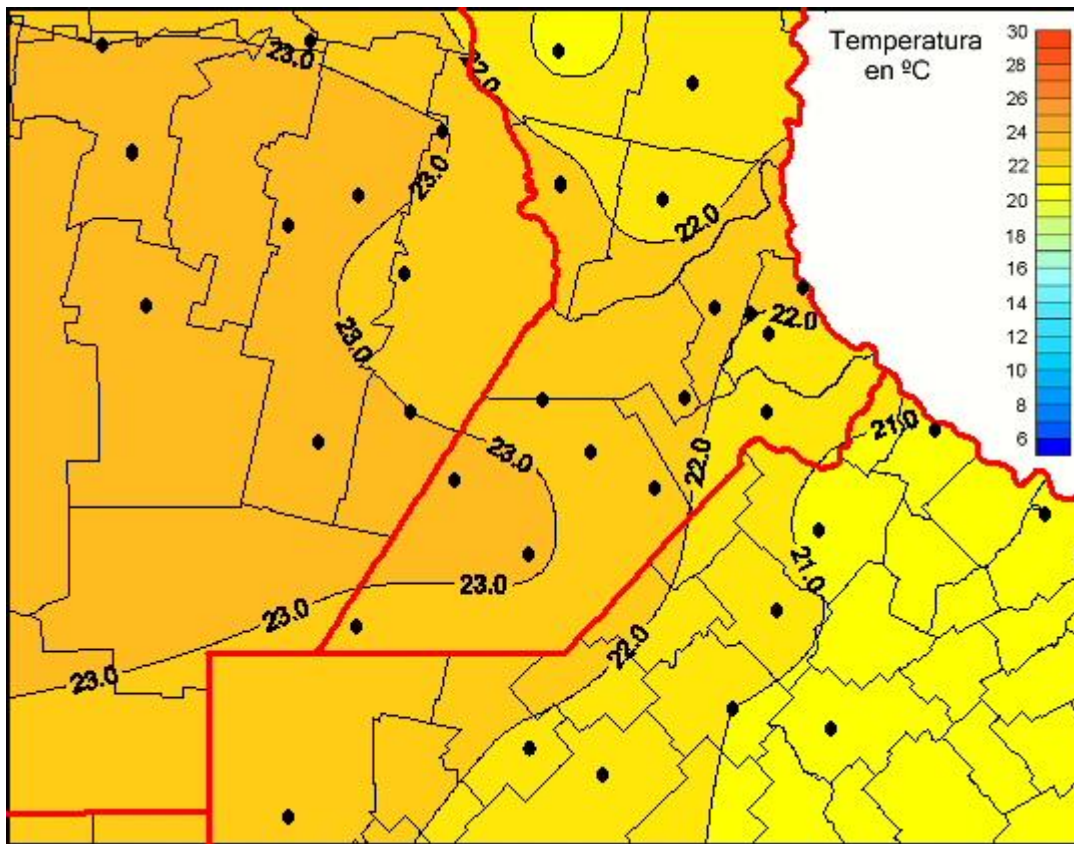

# Temperaturas Medias

Mapa de temperaturas medias de las últimas 24 horas.  
(Desde las 8:00AM hasta las 8:00AM). Se actualiza a las 10:00hs.