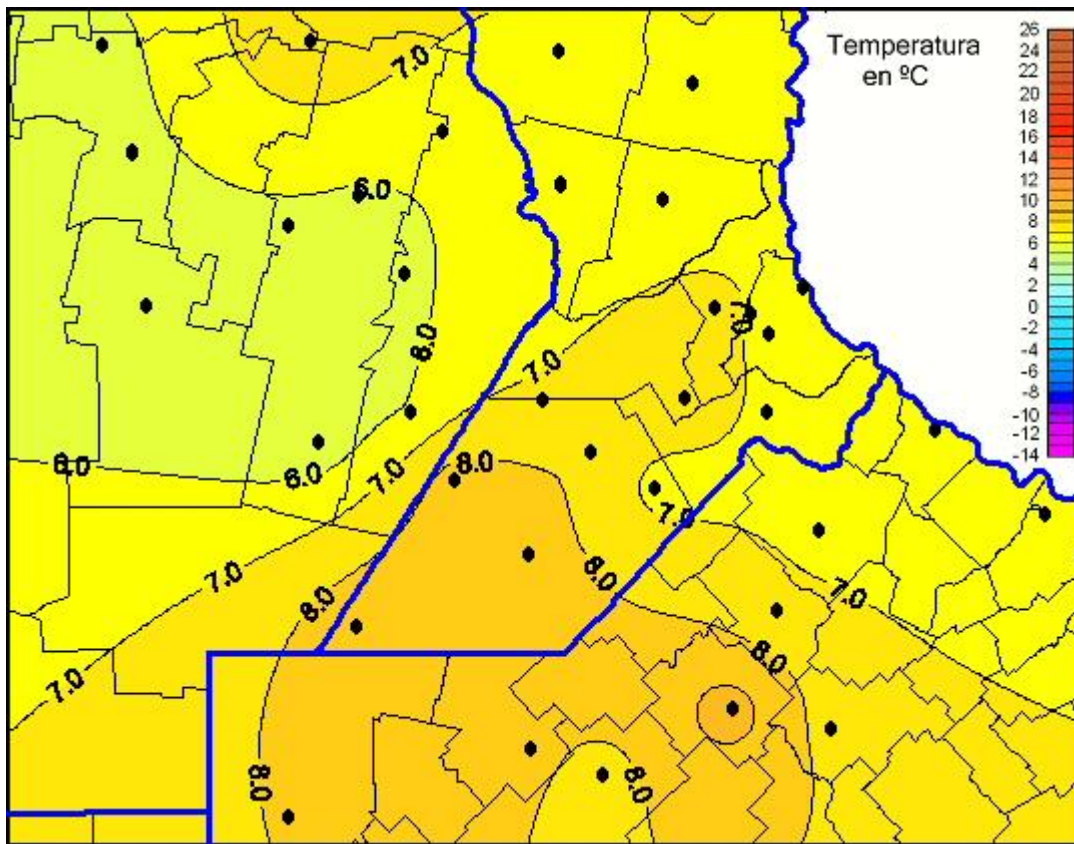

Temperaturas Mínimas

Mapa de temperaturas mínimas de las las últimas 96 horas.
(Desde las 8:00AM hasta las 8:00AM). Se actualiza a las 10:00hs.