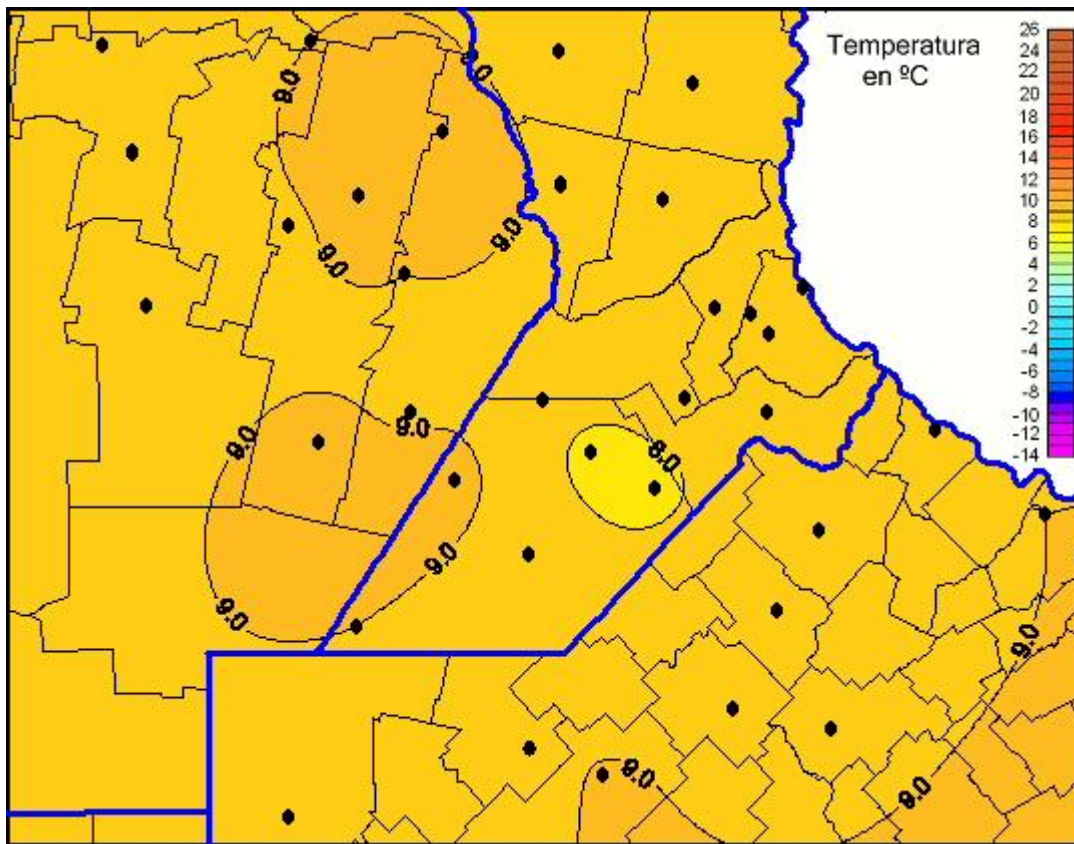

Temperaturas Mínimas

Mapa de temperaturas mínimas de las últimas 24 horas.
(Desde las 8:00AM hasta las 8:00AM). Se actualiza a las 10:00hs.