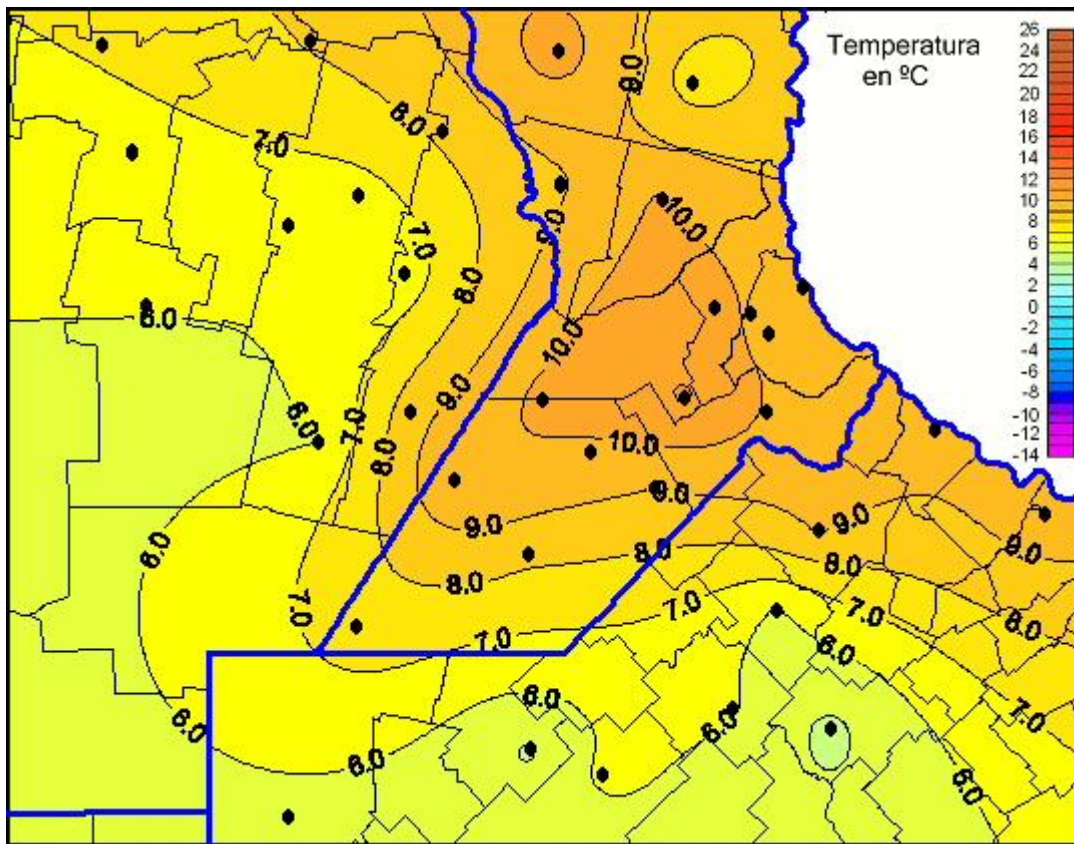

Temperaturas Mínimas

Mapa de temperaturas mínimas de las las últimas 24 horas.
(Desde las 8:00AM hasta las 8:00AM). Se actualiza a las 10:00hs.