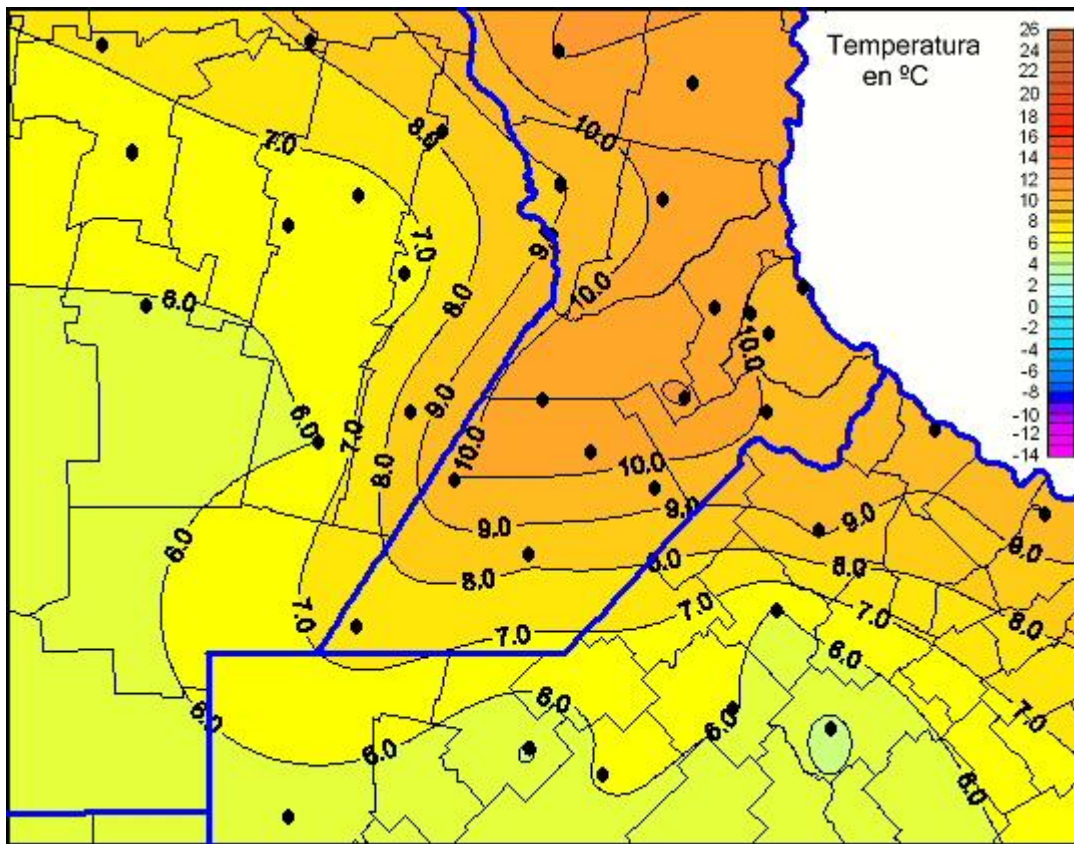

Temperaturas Mínimas

Mapa de temperaturas mínimas de las últimas 24 horas.
(Desde las 8:00AM hasta las 8:00AM). Se actualiza a las 10:00hs.