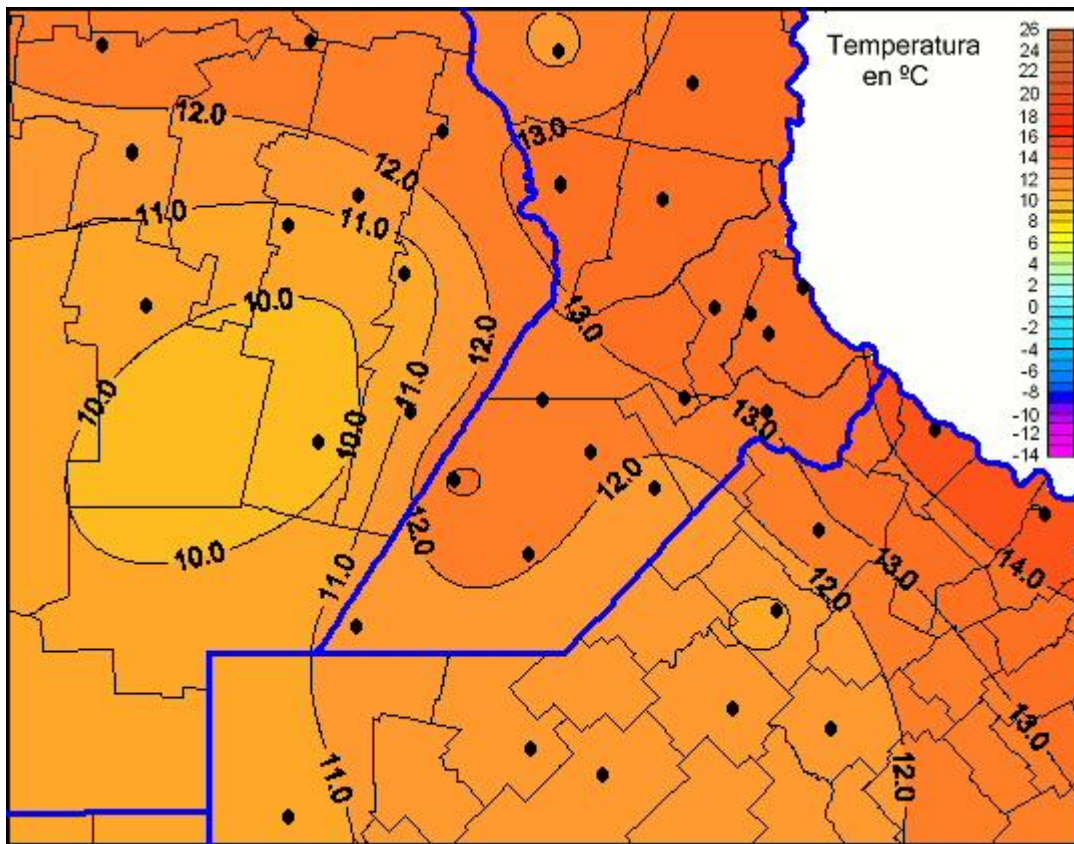

Temperaturas Mínimas

Mapa de temperaturas mínimas de las las últimas 24 horas.
(Desde las 8:00AM hasta las 8:00AM). Se actualiza a las 10:00hs.