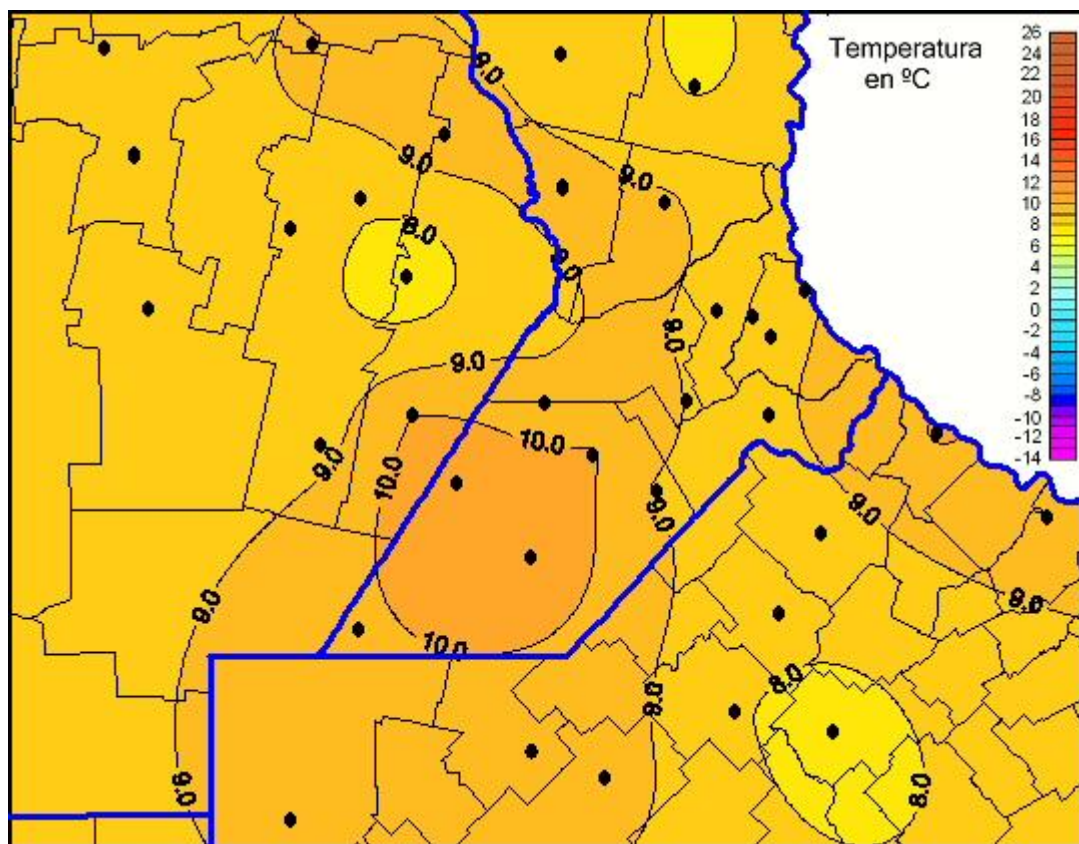

Temperaturas Mínimas

Mapa de temperaturas mínimas de las las últimas 72 horas.
(Desde las 8:00AM hasta las 8:00AM). Se actualiza a las 10:00hs.