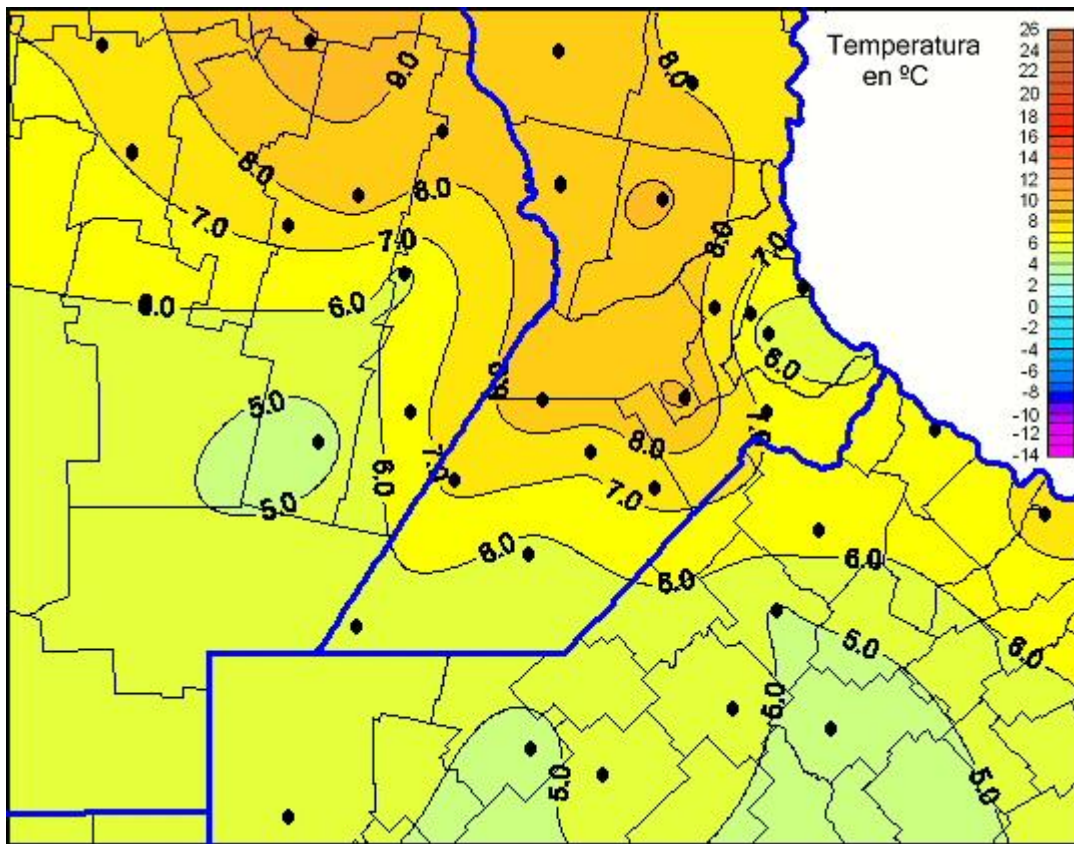

# Temperaturas Mínimas

Mapa de temperaturas mínimas de las las últimas 24 horas.  
(Desde las 8:00AM hasta las 8:00AM). Se actualiza a las 10:00hs.