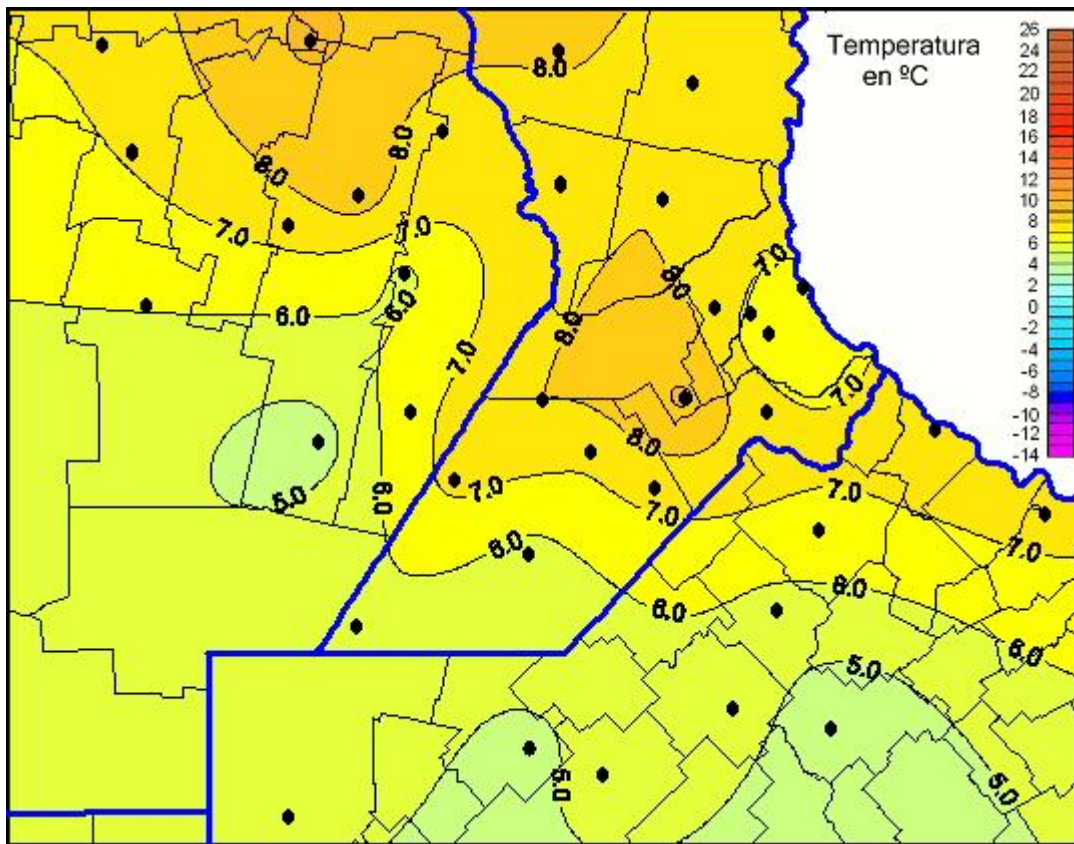

Temperaturas Mínimas

Mapa de temperaturas mínimas de las últimas 24 horas.
(Desde las 8:00AM hasta las 8:00AM). Se actualiza a las 10:00hs.