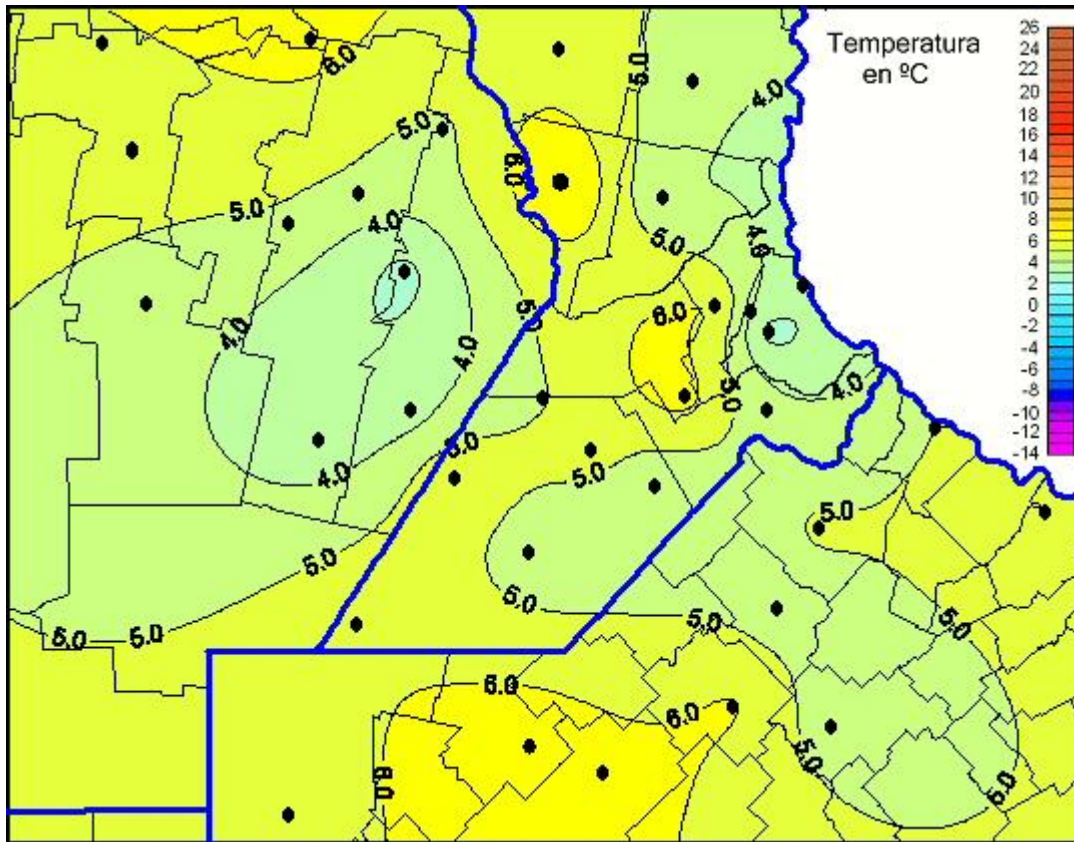

Temperaturas Mínimas

Mapa de temperaturas mínimas de las las últimas 24 horas.
(Desde las 8:00AM hasta las 8:00AM). Se actualiza a las 10:00hs.