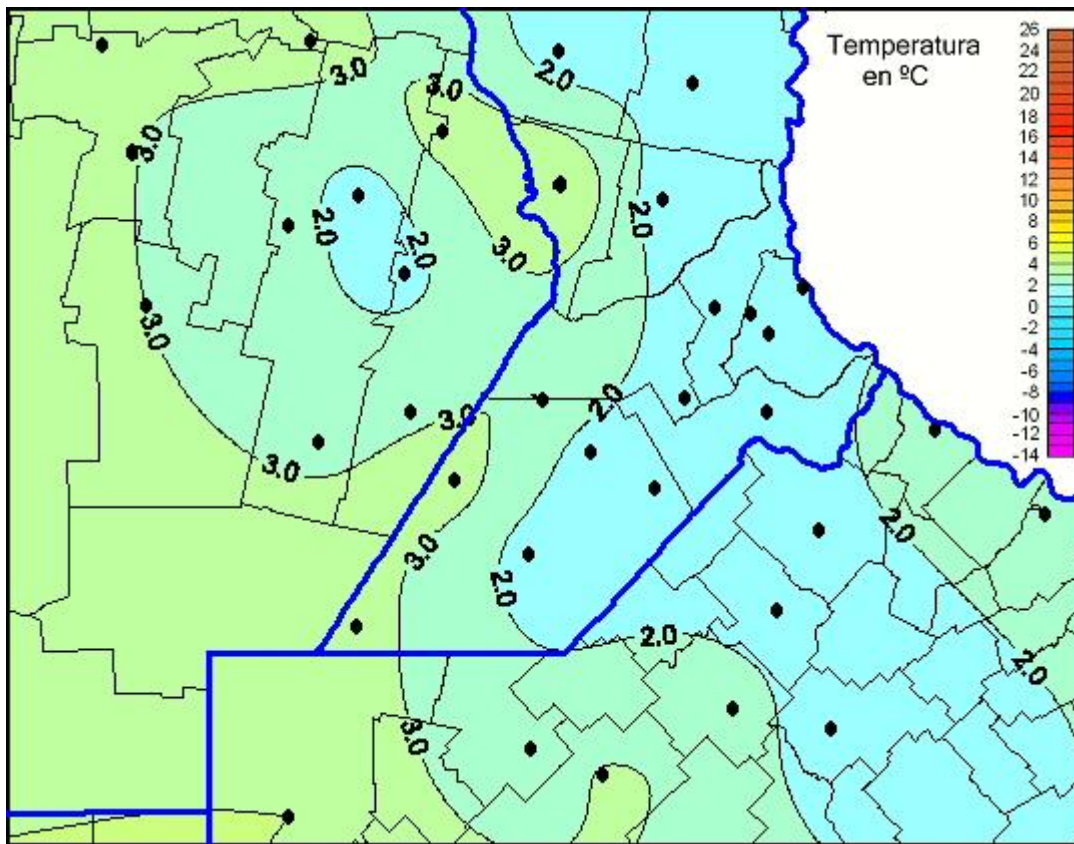

## Temperaturas Mínimas

Mapa de temperaturas mínimas de las las últimas 24 horas.  
(Desde las 8:00AM hasta las 8:00AM). Se actualiza a las 10:00hs.