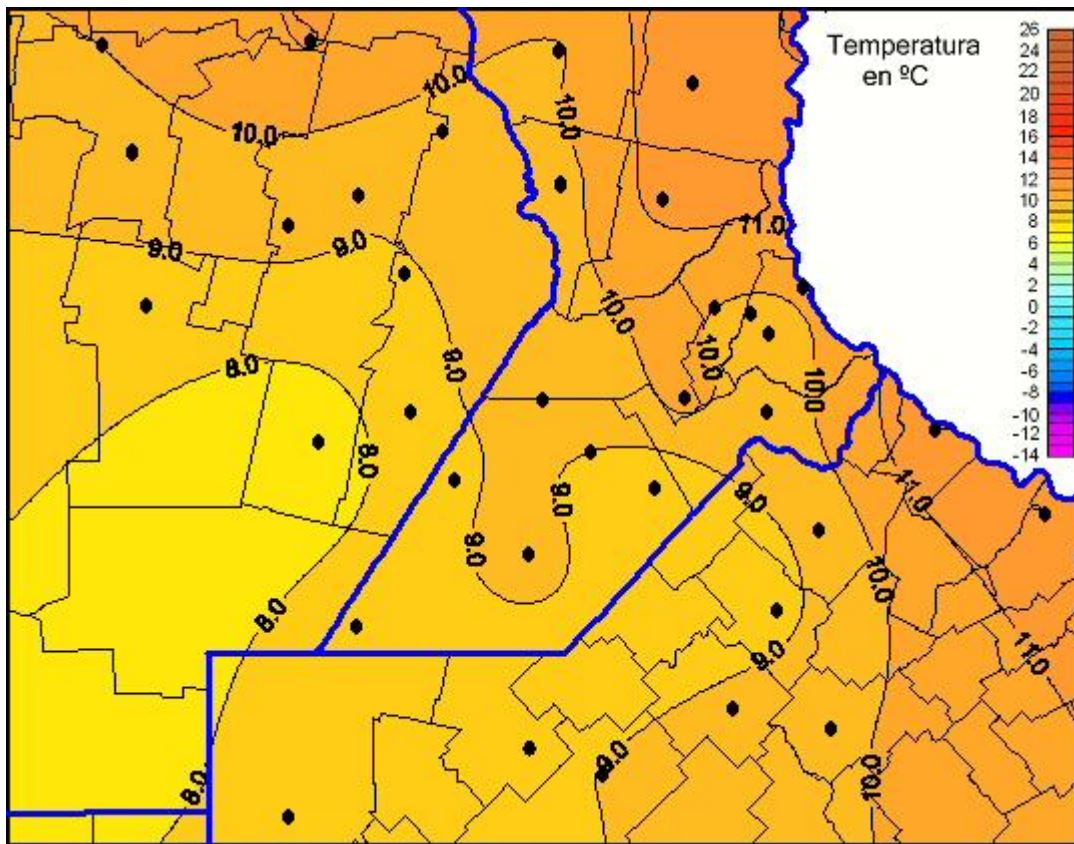

Temperaturas Mínimas

Mapa de temperaturas mínimas de las las últimas 72 horas.
(Desde las 8:00AM hasta las 8:00AM). Se actualiza a las 10:00hs.