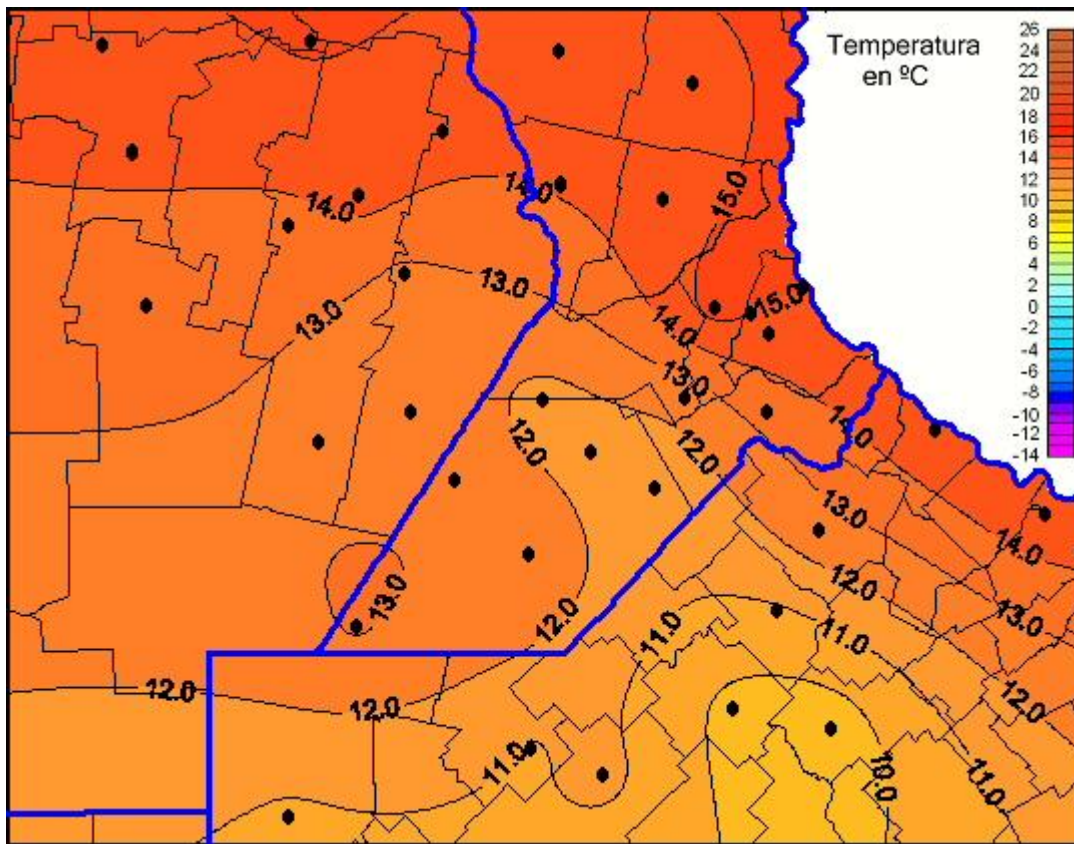

Temperaturas Mínimas

Mapa de temperaturas mínimas de las las últimas 24 horas.
(Desde las 8:00AM hasta las 8:00AM). Se actualiza a las 10:00hs.