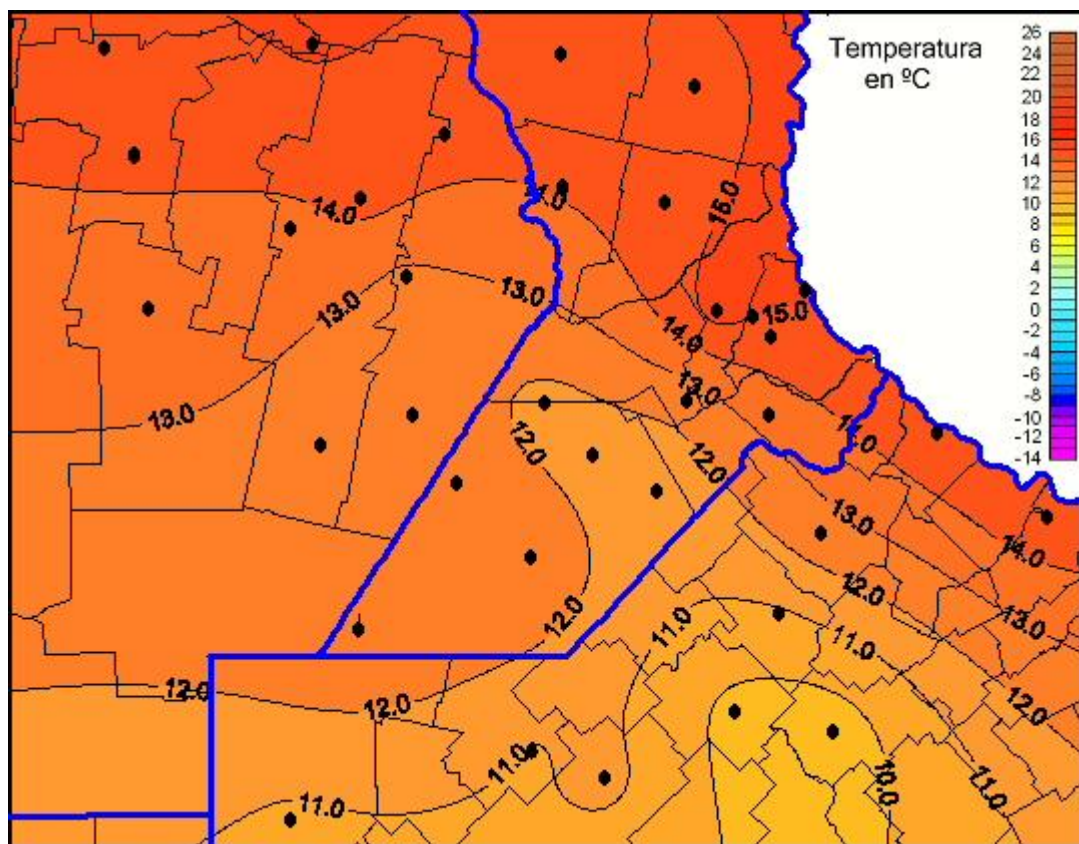

Temperaturas Mínimas

Mapa de temperaturas mínimas de las las últimas 24 horas.
(Desde las 8:00AM hasta las 8:00AM). Se actualiza a las 10:00hs.