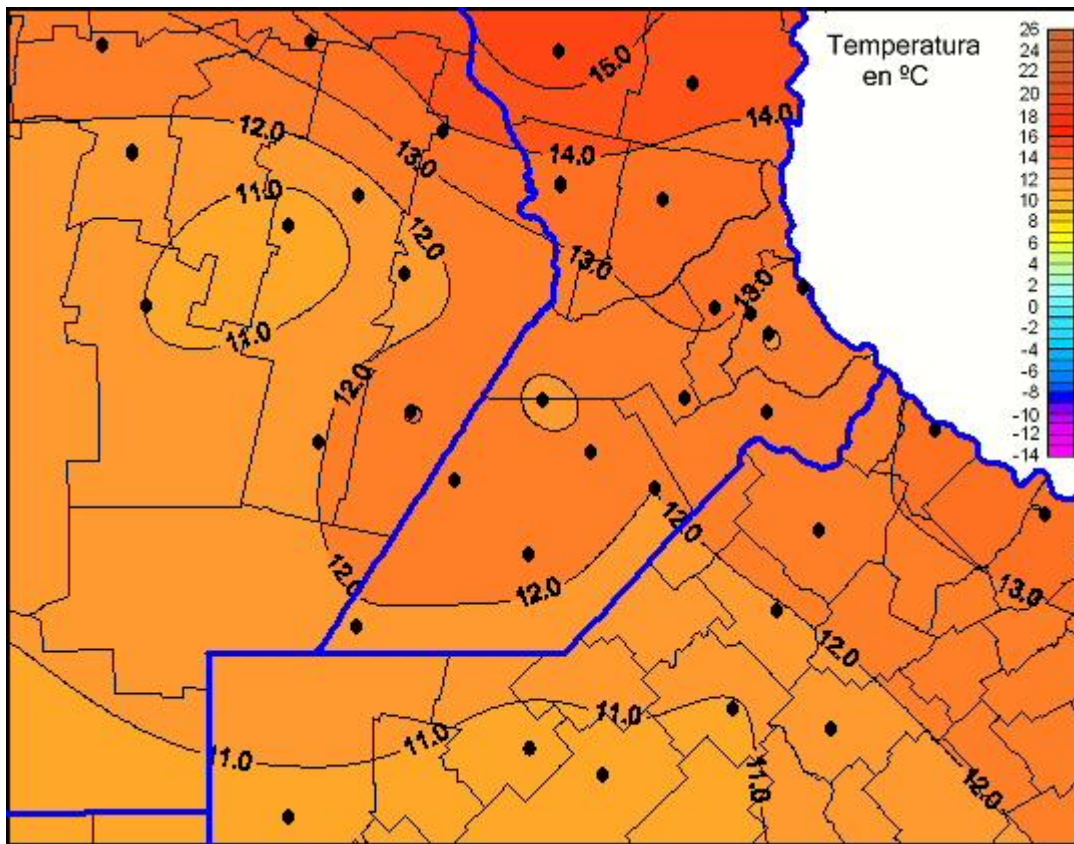

# Temperaturas Mínimas

Mapa de temperaturas mínimas de las las últimas 24 horas.  
(Desde las 8:00AM hasta las 8:00AM). Se actualiza a las 10:00hs.