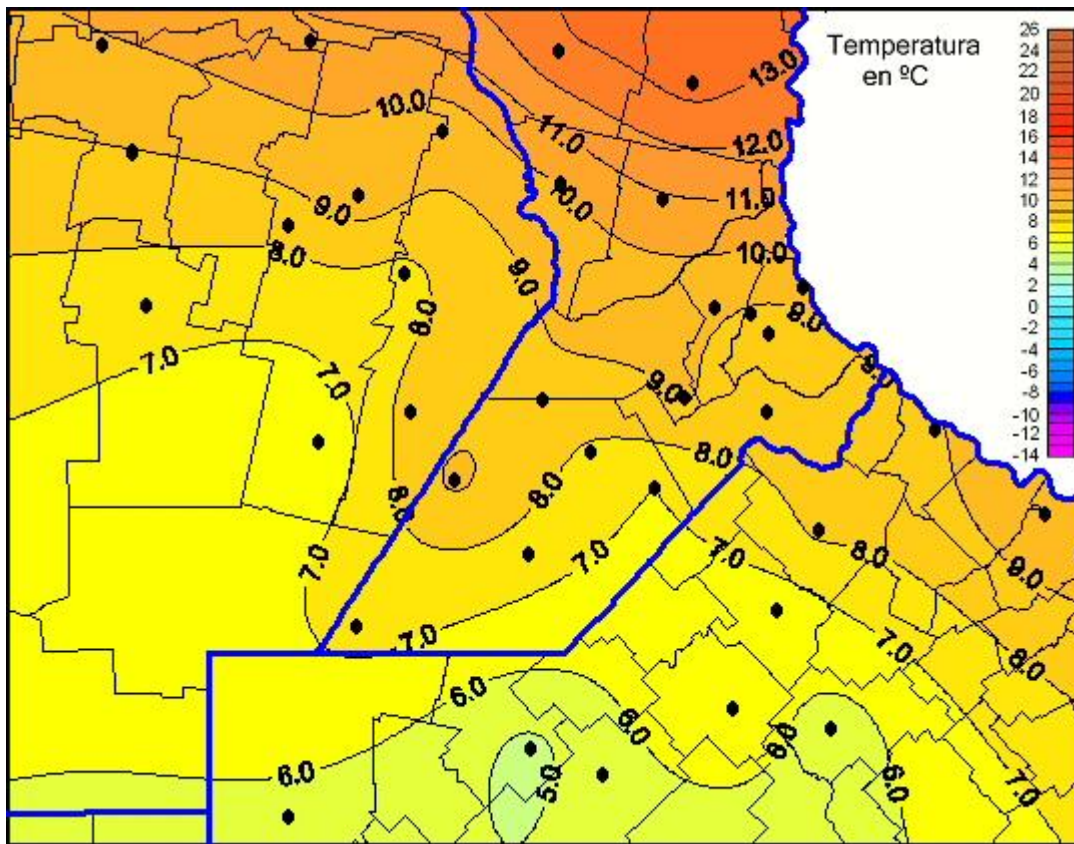

## Temperaturas Mínimas

Mapa de temperaturas mínimas de las las últimas 24 horas.  
(Desde las 8:00AM hasta las 8:00AM). Se actualiza a las 10:00hs.