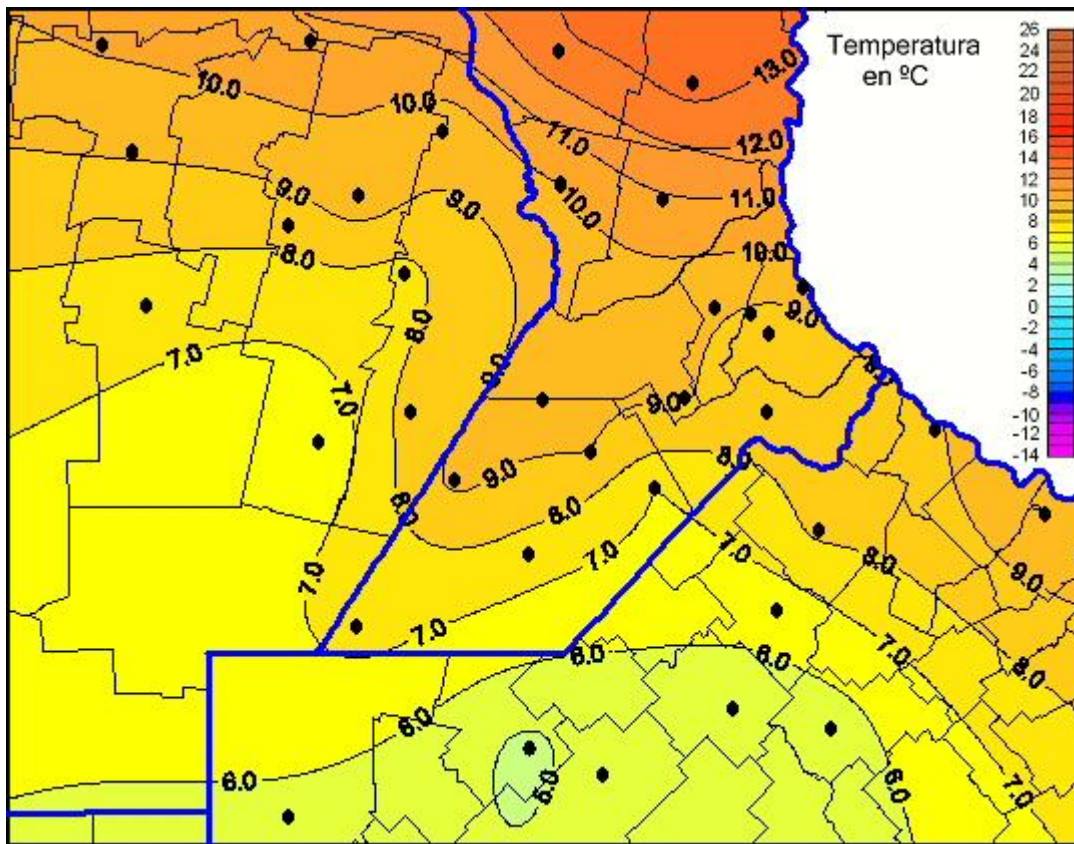

Temperaturas Mínimas

Mapa de temperaturas mínimas de las las últimas 72 horas.
(Desde las 8:00AM hasta las 8:00AM). Se actualiza a las 10:00hs.

BOLSA
DE COMERCIO
DE ROSARIO

 www.facebook.com/BCROficial

 twitter.com/bcrprensa