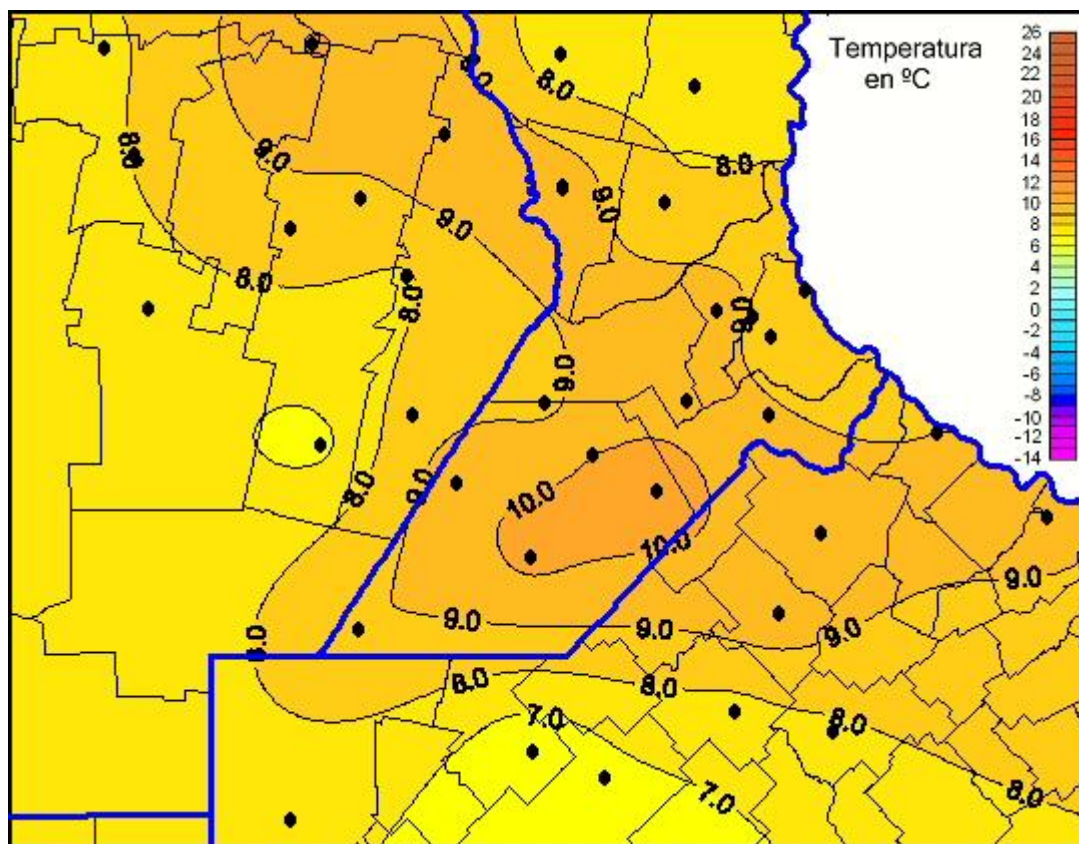

Temperaturas Mínimas

Mapa de temperaturas mínimas de las las últimas 24 horas.
(Desde las 8:00AM hasta las 8:00AM). Se actualiza a las 10:00hs.