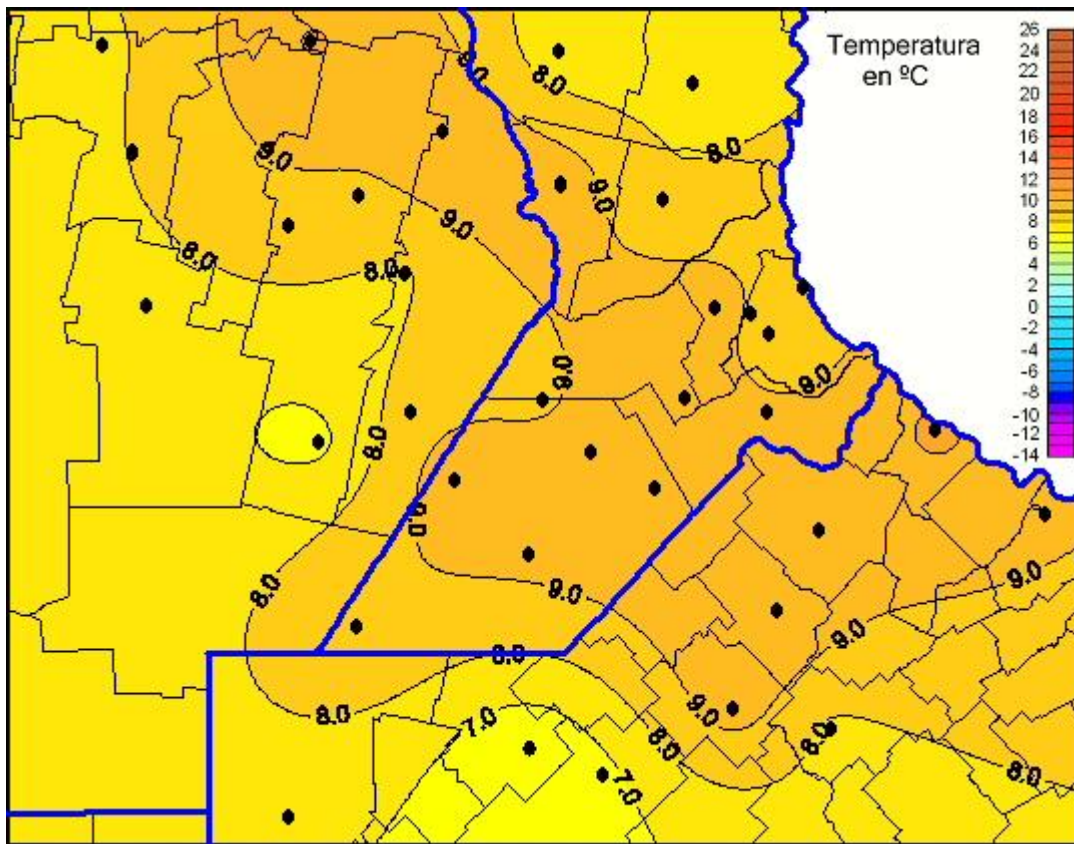

Temperaturas Mínimas

Mapa de temperaturas mínimas de las las últimas 24 horas.
(Desde las 8:00AM hasta las 8:00AM). Se actualiza a las 10:00hs.

BOLSA
DE COMERCIO
DE ROSARIO

 www.facebook.com/BCROficial

 twitter.com/bcrgrensa