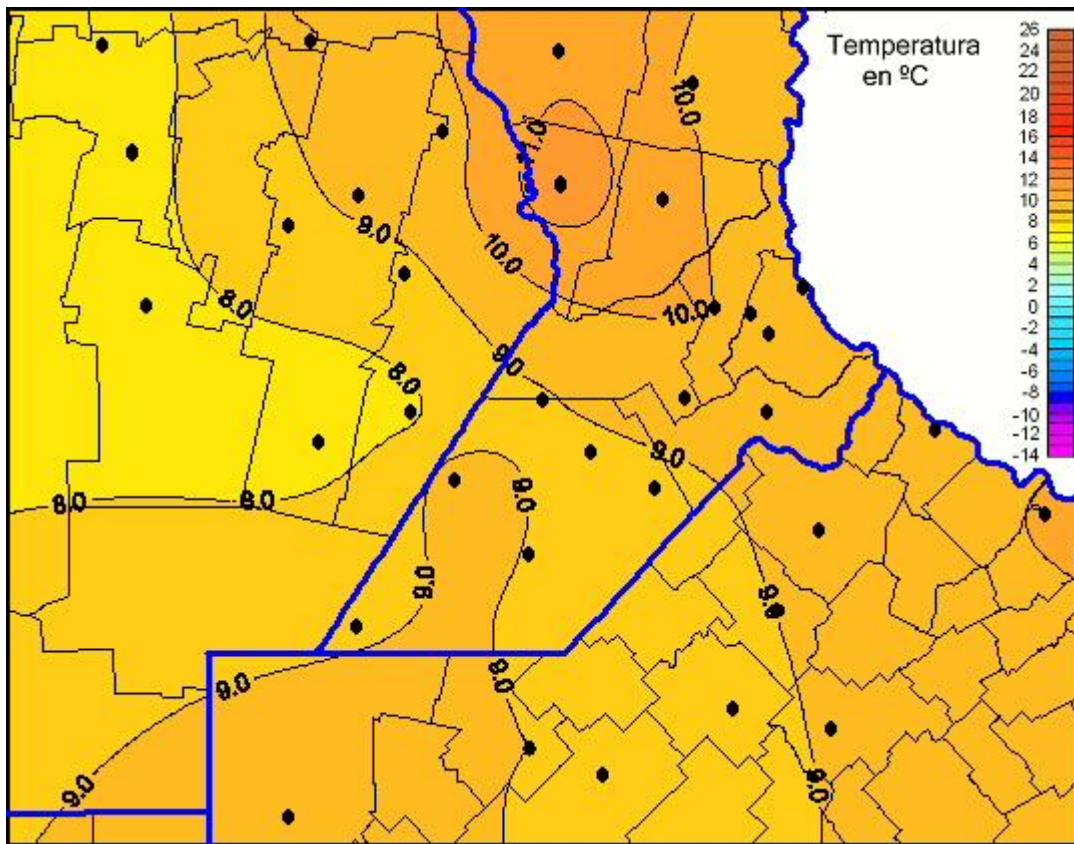

# Temperaturas Mínimas

Mapa de temperaturas mínimas de las las últimas 24 horas.  
(Desde las 8:00AM hasta las 8:00AM). Se actualiza a las 10:00hs.