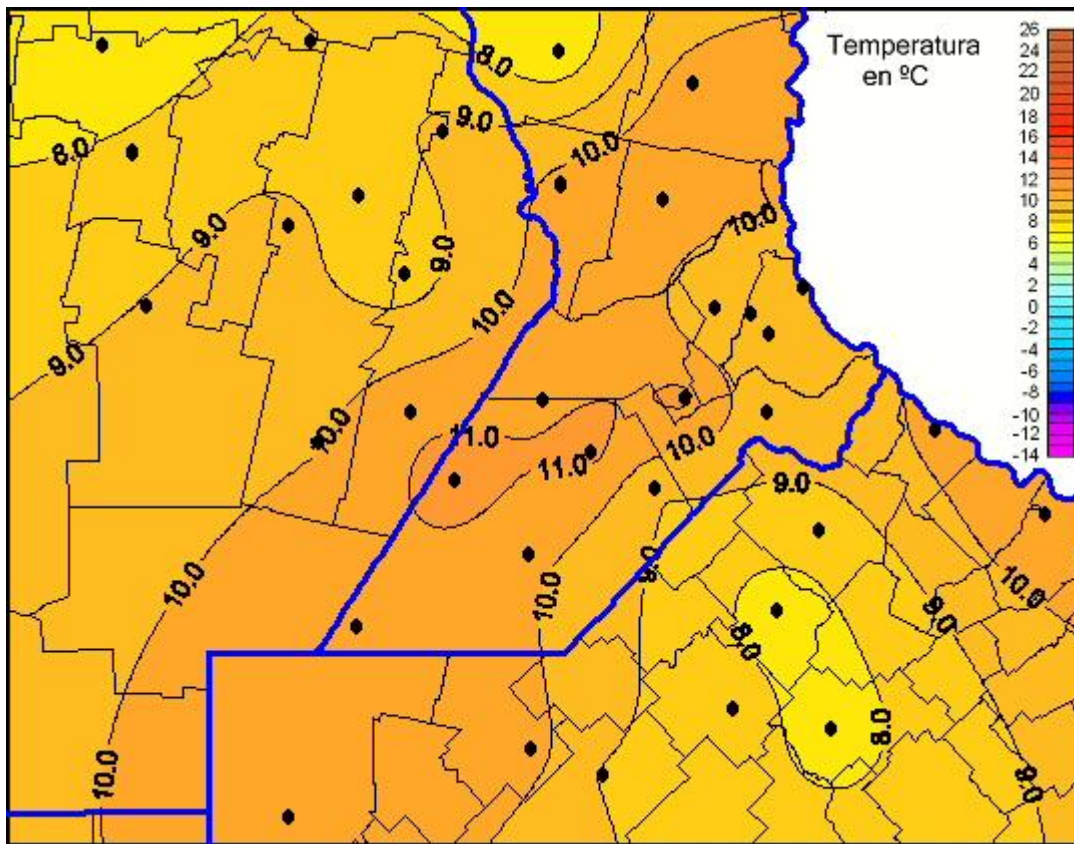

Temperaturas Mínimas

Mapa de temperaturas mínimas de las las últimas 24 horas.
(Desde las 8:00AM hasta las 8:00AM). Se actualiza a las 10:00hs.