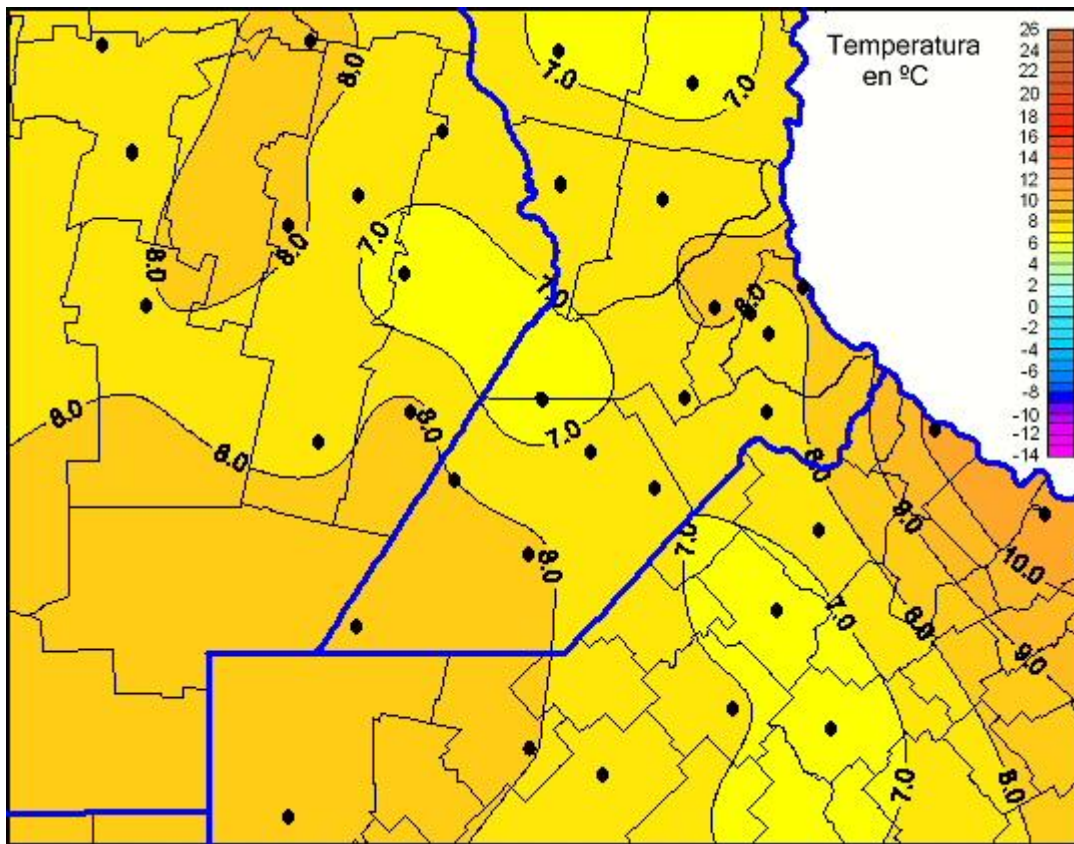

Temperaturas Mínimas

Mapa de temperaturas mínimas de las las últimas 72 horas.
(Desde las 8:00AM hasta las 8:00AM). Se actualiza a las 10:00hs.