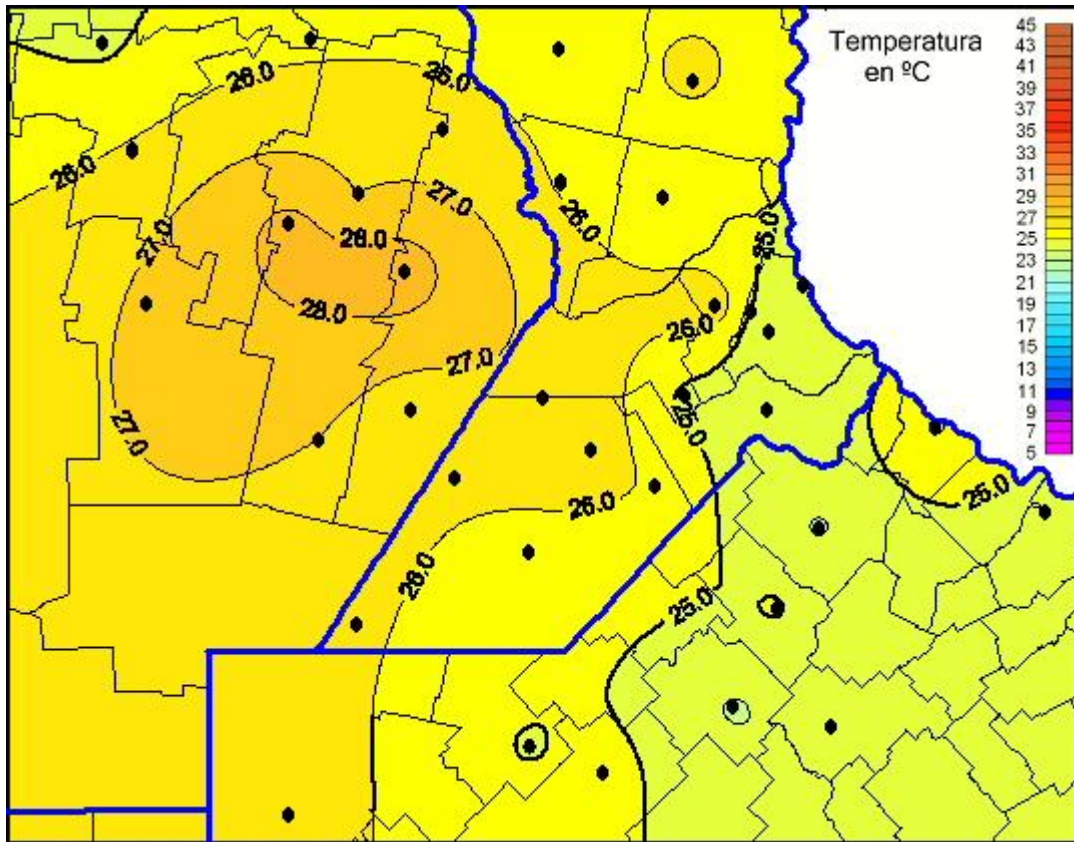

## Temperaturas Máximas

Mapa de temperaturas máximas de las últimas 72 horas.  
(Desde las 8:00AM hasta las 8:00AM). Se actualiza a las 10:00hs.