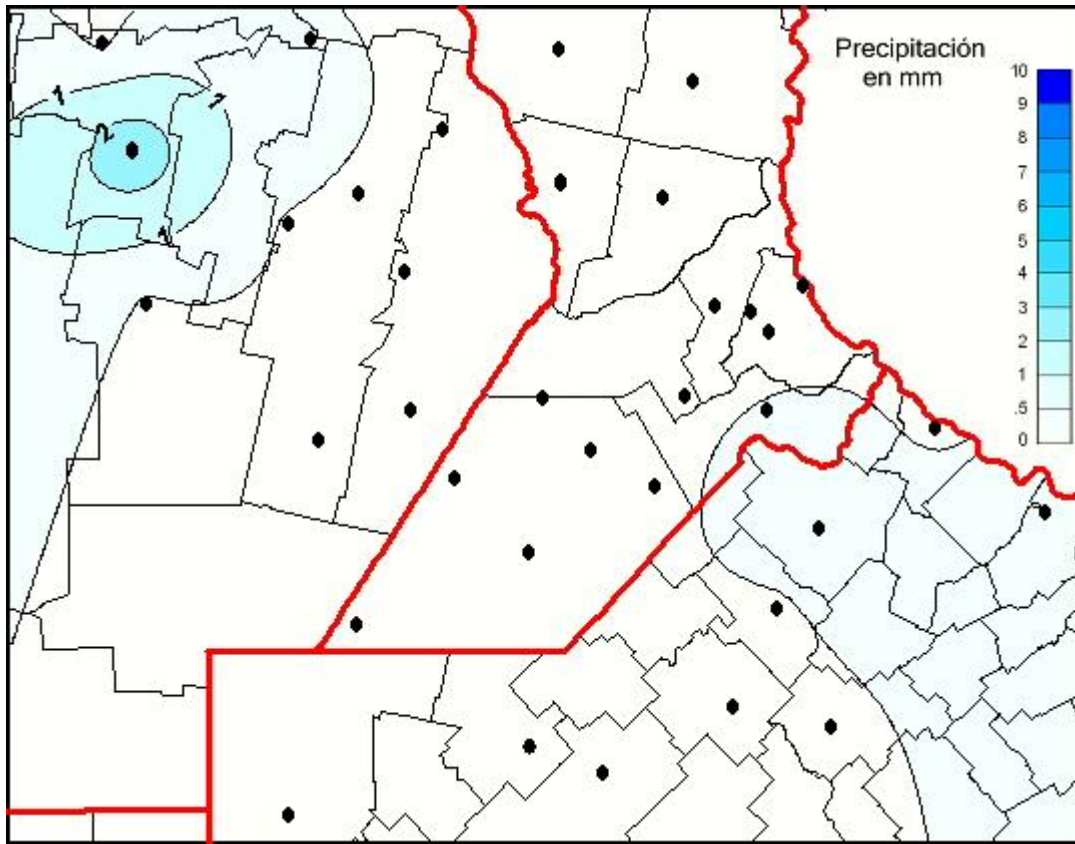

Lluvias

Mapa de precipitación acumulada en las últimas 72 horas.
(Desde las 8:00AM hasta las 8:00AM). Se actualiza a las 10:00hs.