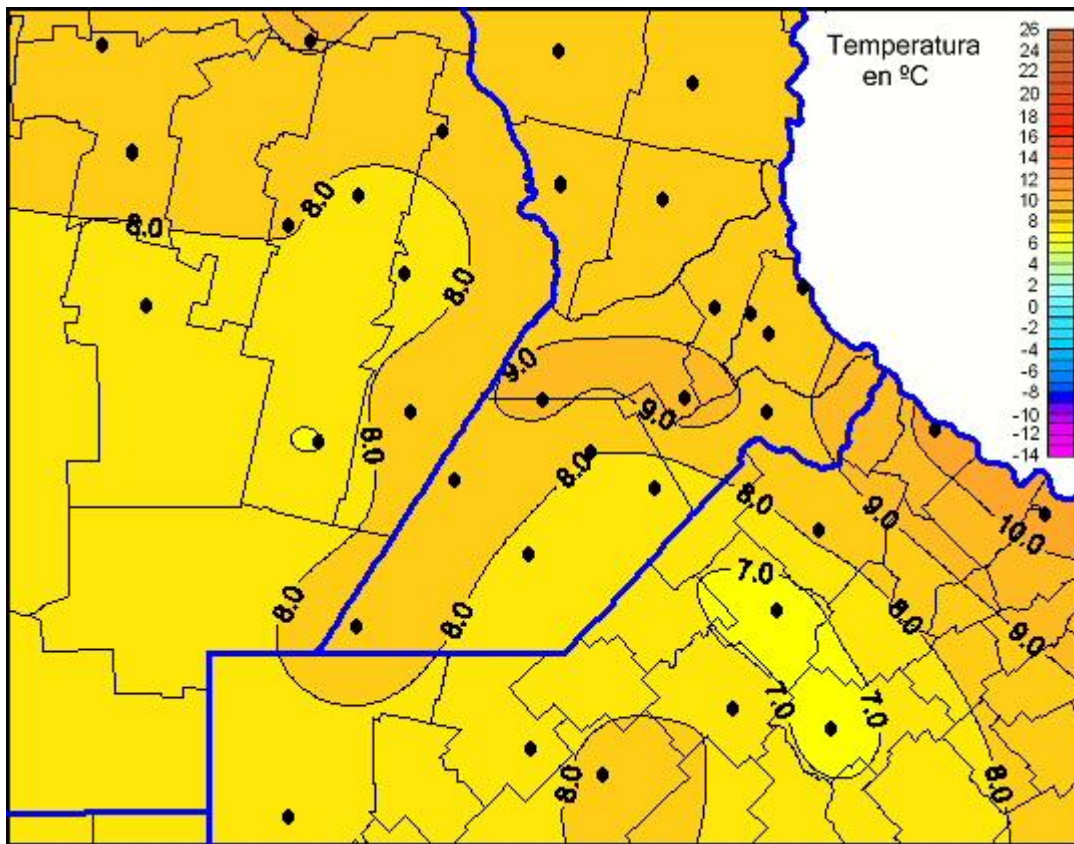

Temperaturas Mínimas

Mapa de temperaturas mínimas de las las últimas 24 horas.
(Desde las 8:00AM hasta las 8:00AM). Se actualiza a las 10:00hs.