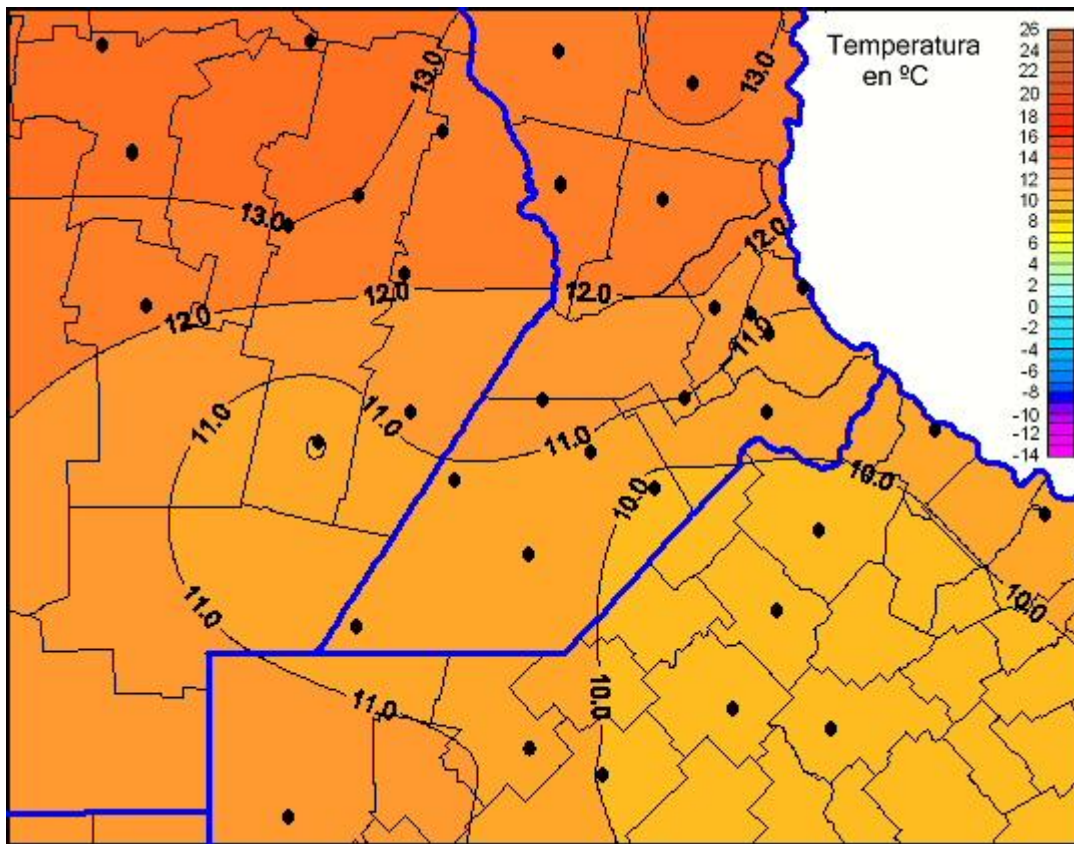

Temperaturas Mínimas

Mapa de temperaturas mínimas de las las últimas 24 horas.
(Desde las 8:00AM hasta las 8:00AM). Se actualiza a las 10:00hs.