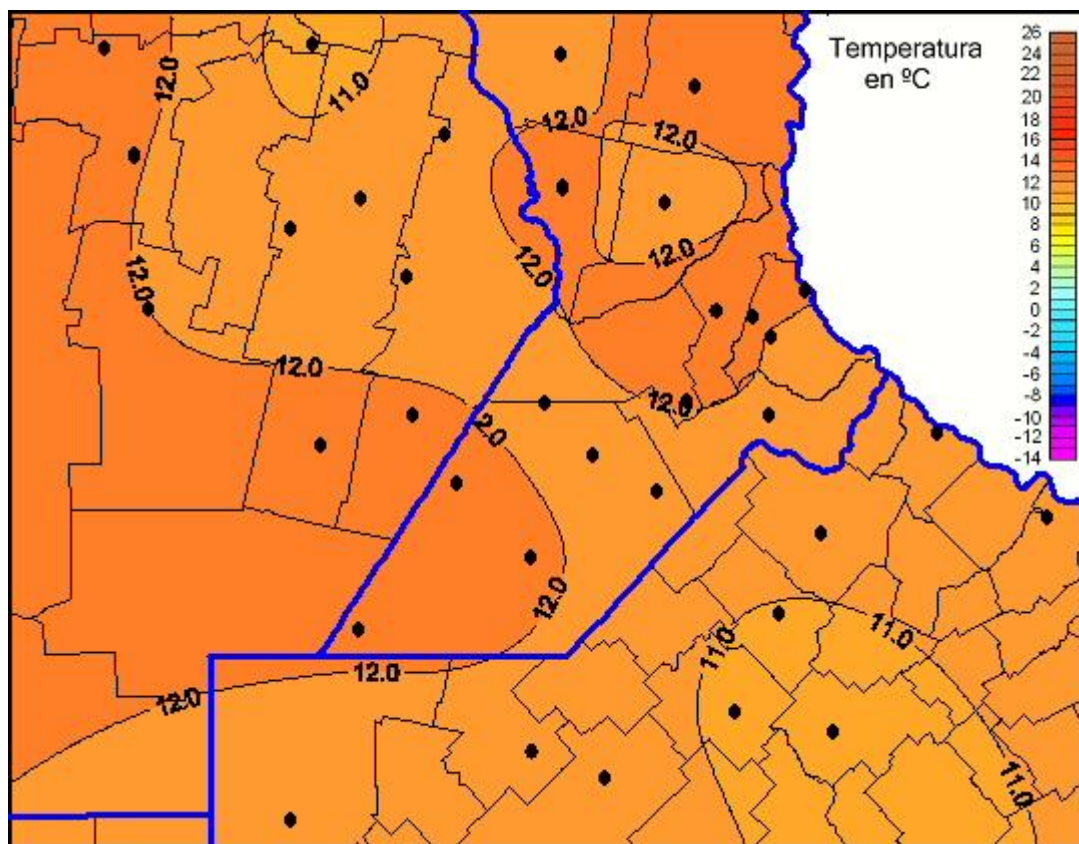

Temperaturas Mínimas

Mapa de temperaturas mínimas de las las últimas 24 horas.
(Desde las 8:00AM hasta las 8:00AM). Se actualiza a las 10:00hs.