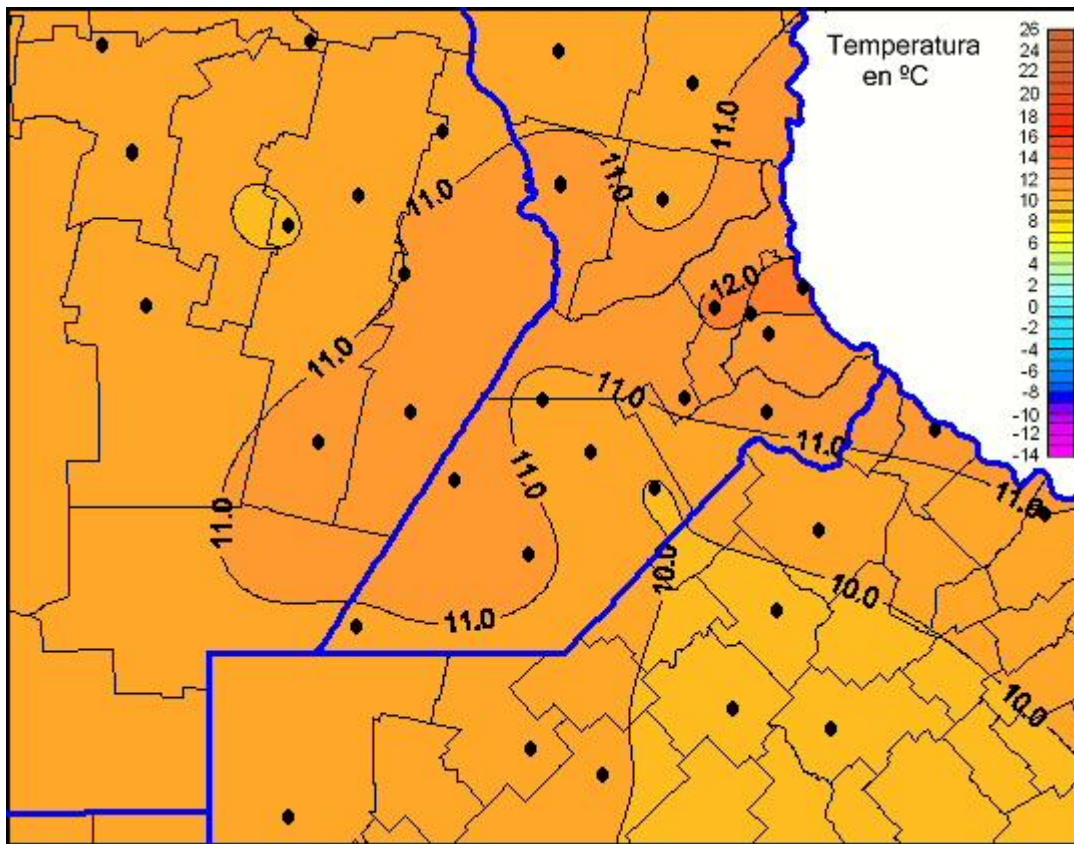

## Temperaturas Mínimas

Mapa de temperaturas mínimas de las últimas 24 horas.  
(Desde las 8:00AM hasta las 8:00AM). Se actualiza a las 10:00hs.