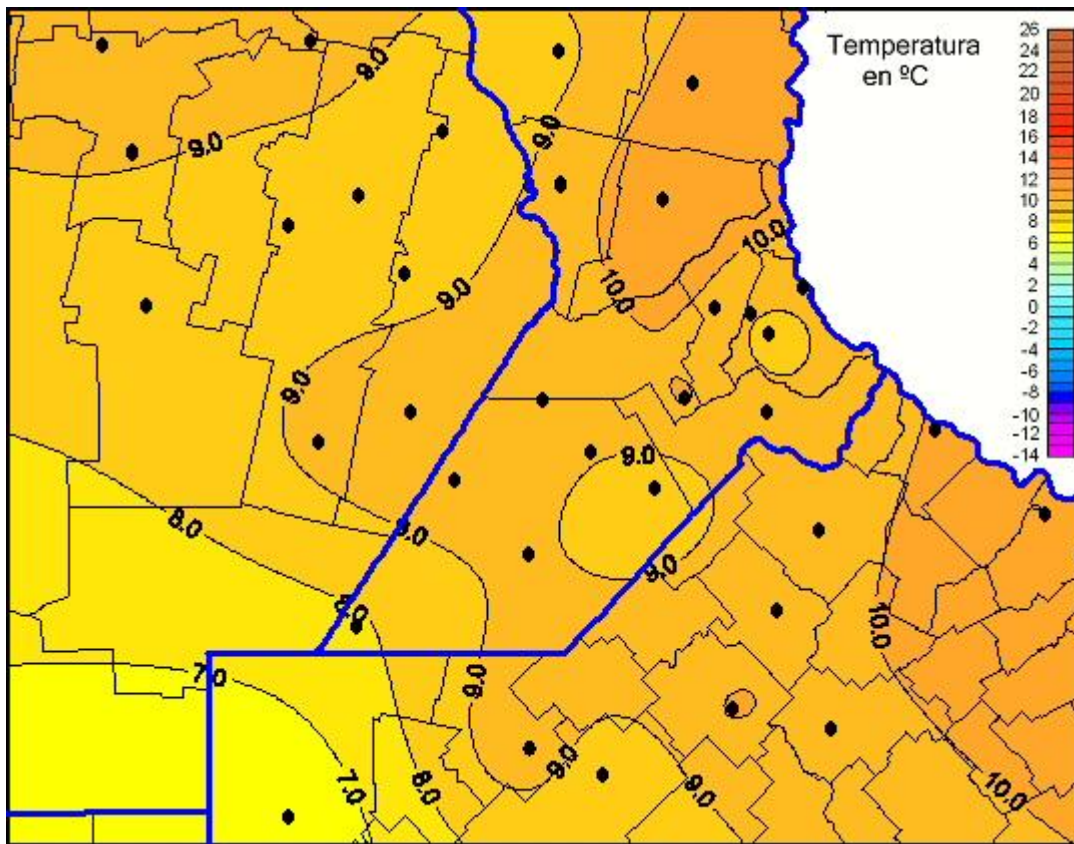

Temperaturas Mínimas

Mapa de temperaturas mínimas de las las últimas 72 horas.
(Desde las 8:00AM hasta las 8:00AM). Se actualiza a las 10:00hs.