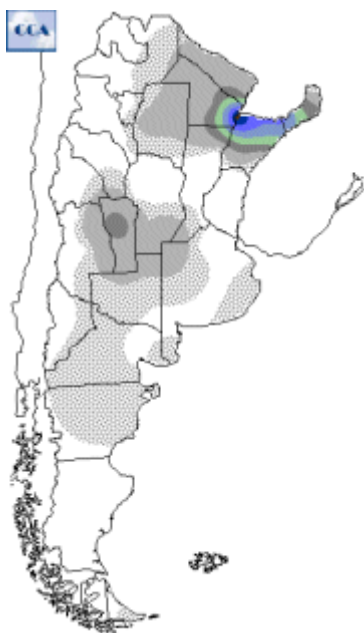

Lluvias Nacionales

Mapa de precipitación acumulada en las últimas 24 horas.
(Desde las 9:00AM hasta las 9:00AM)
Se actualiza a las 11:00hs.

Fecha: martes, 25 de abril de 2017

Fuente: CCA