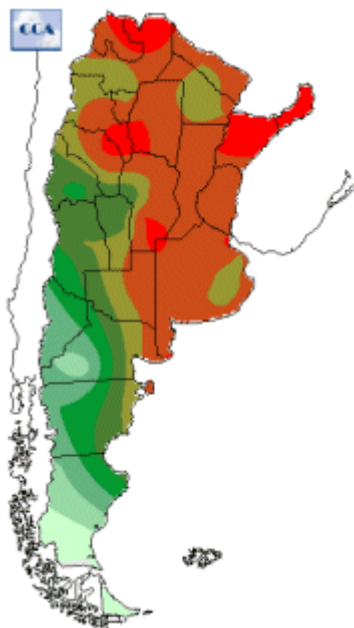

## Temperaturas Nacionales

Mapa de temperaturas mínimas del día.  
(Hasta hoy a las 9:00AM)  
Se actualiza a las 11:00hs.

Fecha: sábado, 06 de mayo de 2017

Fuente: CCA

BOLSA  
DE COMERCIO  
DE ROSARIO

 [www.facebook.com/BCROficial](http://www.facebook.com/BCROficial)