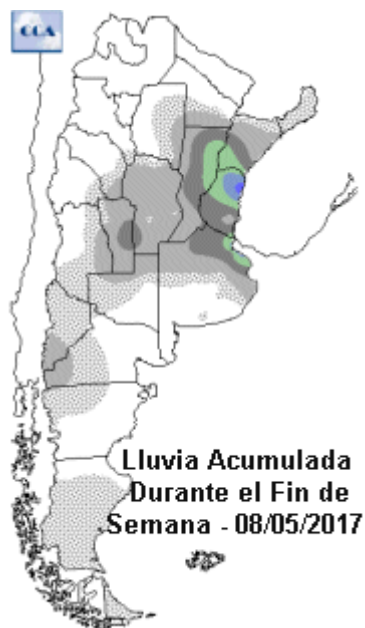

## Lluvias Nacionales

Mapa de precipitación acumulada en las últimas 24 horas.

(Desde las 9:00AM hasta las 9:00AM)

Se actualiza a las 11:00hs.

Fecha: lunes, 08 de mayo de 2017

Fuente: CCA

BOLSA  
DE COMERCIO  
DE ROSARIO